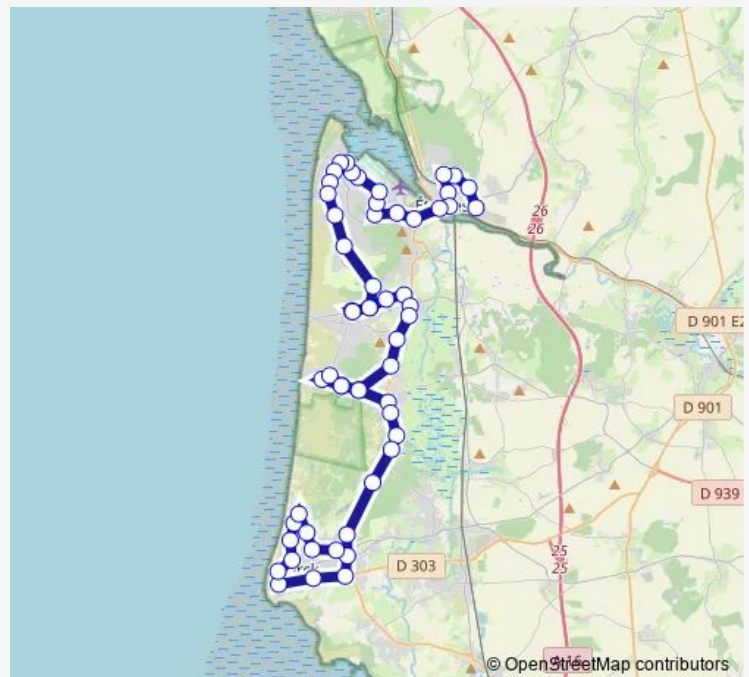

Merlimont - Jardins de la Mer - Poteau

Merlimont - Plage - La Grotte - Poteau - F Abri

Route schedule

Berck-SUR-MER - Cimetière - Abri - Côté Cimetière —
ETP Domaine des Près Sessad

Monday	05:55-18:45
Tuesday	05:55-18:45
Wednesday	05:55-18:45
Thursday	05:55-18:45
Friday	05:55-18:45
Saturday	07:15-16:45
Sunday	08:45-16:45

Route info

Direction: Berck-SUR-MER - Cimetière - Abri - Côté
Cimetière

Stops: 56

Trip Duration: 1 hour 31 min

Merlimont - Face Rue des Dunes - Abri

Merlimont - Rue du Touquet - Int André Boudringhin - Abri