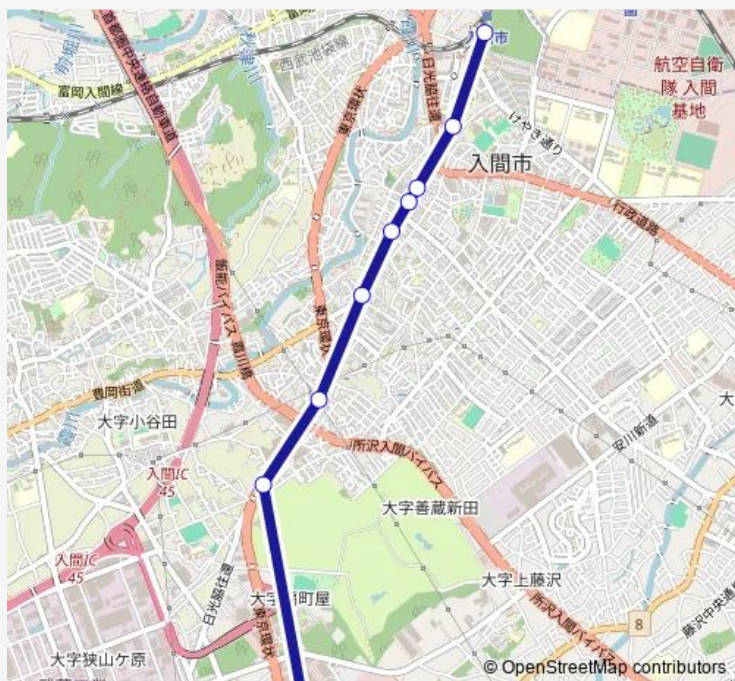

Bus 入市 40 準急

[Go to website](#)

Direction

入間市駅 — 三井アウトレットパーク

9 stops

[Open route schedule](#)

入間市駅

豊岡町

扇町屋中央

奈賀町

扇町屋二丁目

扇町屋

武蔵団地入口

東金子

三井アウトレットパーク

Route schedule

入間市駅 — 三井アウトレットパーク

Monday —

Tuesday —

Wednesday —

Thursday —

Friday —

Saturday 14:08-18:30

Sunday 14:08-18:30

Route info

Direction: 入間市駅

Stops: 9

Trip Duration: 0 hour 15 min

入市 40 準急

BusMaps

入市 4 0 準急 Bus time schedules and route maps are available in an offline PDF at busmaps.com. Use the busmaps.com website to see live bus times, train schedule or subway schedule, and step-by-step directions for all public transit in Iruma