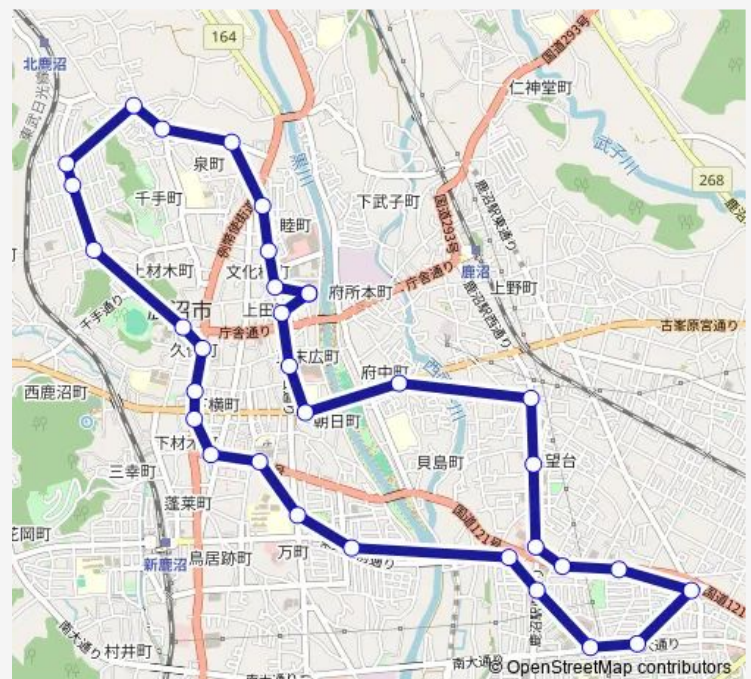

Thursday 07:00-18:00

Friday 07:00-18:00

Saturday 07:00-18:00

Sunday 07:00-18:00

Route info

Direction: 文化活動交流館前

Stops: 33

Trip Duration: 0 hour 45 min

■ お買いものバス

BusMaps

栄町 1 丁目

栄町北

緑町西

上野原東

上野原

晃望台