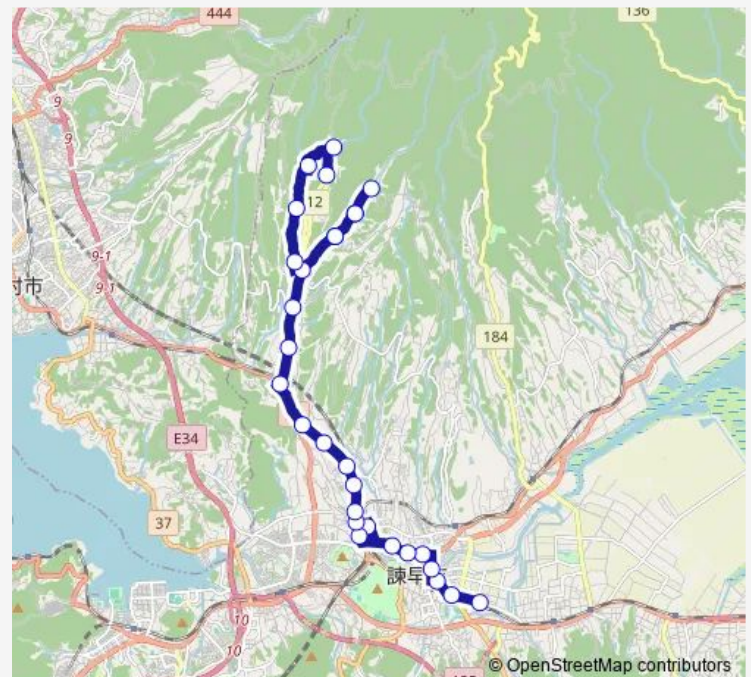

Saturday 18:03

Sunday —

Route info

Direction: 東厚生町上り

Stops: 29

Trip Duration: 0 hour 51 min

■ 富川 — 富川棚掛

棚掛上り

百合野上り

山口 (富川) 上り

円能寺富川から

古場上大富川へ

落富川から

平地蔭上り

富川上り

富川 Bus time schedules and route maps are available in an offline PDF at busmaps.com. Use the busmaps.com website to see live bus times, train schedule or subway schedule, and step-by-step directions for all public transit in Isahaya