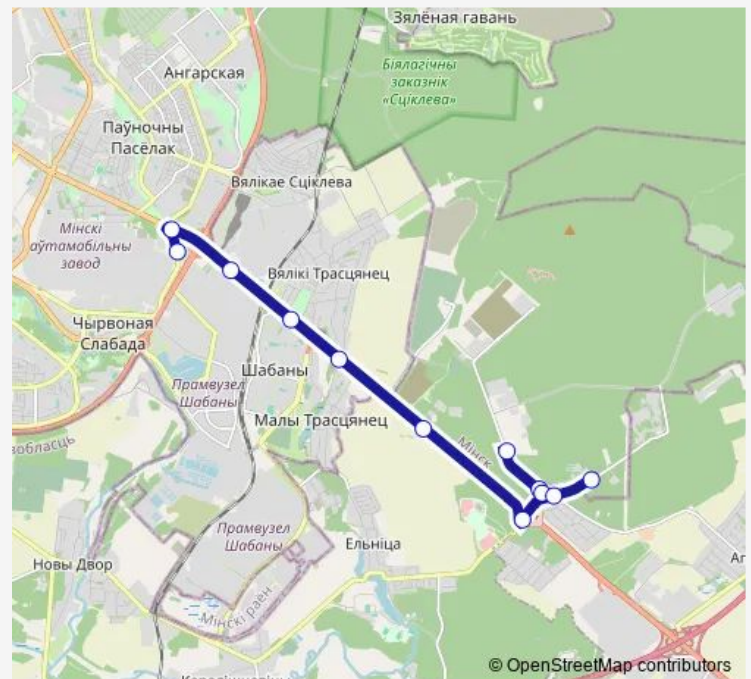

Direction

АС Автозаводская — Сосны

12 stops

[Open route schedule](#)

АС Автозаводская

ст.м. Могилёвская

Молочный комбинат

Большой Тростенец

Малый Тростенец

Смиловичский тракт

пов. на Сосны

пов. на Городок

Павловского

пов. на Городок

Академика Красина

Сосны

Route schedule

АС Автозаводская — Сосны

Monday	05:13-13:16
Tuesday	05:13-13:16
Wednesday	05:13-13:16
Thursday	05:13-13:16
Friday	05:13-13:16
Saturday	05:13-13:43
Sunday	05:13-13:43

Route info

Direction: АС Автозаводская

Stops: 12

Trip Duration: 0 hour 31 min