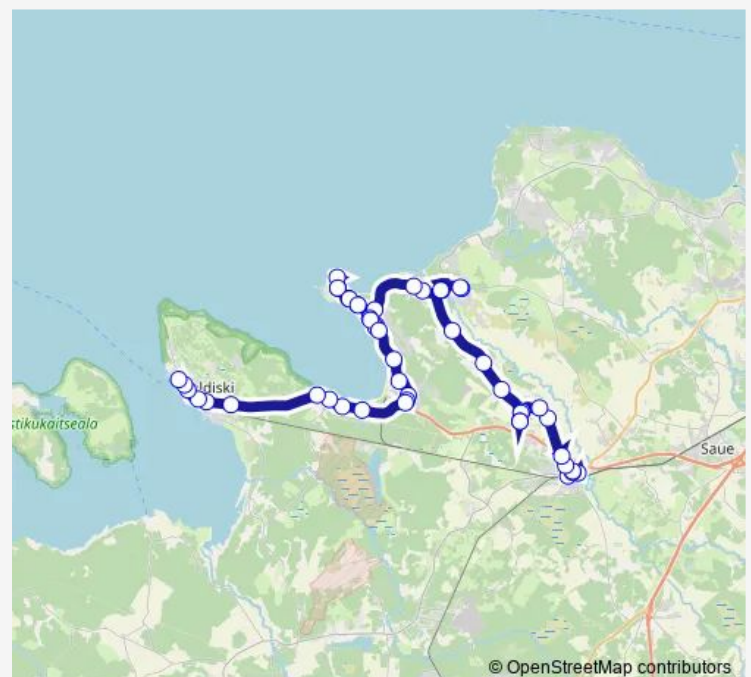

### Route schedule

Keila kirik — Sadama

Monday 06:15-17:20

Tuesday 06:15-17:20

Wednesday 06:15-17:20

Thursday 06:15-17:20

Friday 06:15-17:20

Saturday —

### Route info

Direction: Keila kirik

Stops: 52

Trip Duration: 1 hour 15 min

Lohusalu tee

Arvo Pärdi keskus

Heliküla

Pansionaat