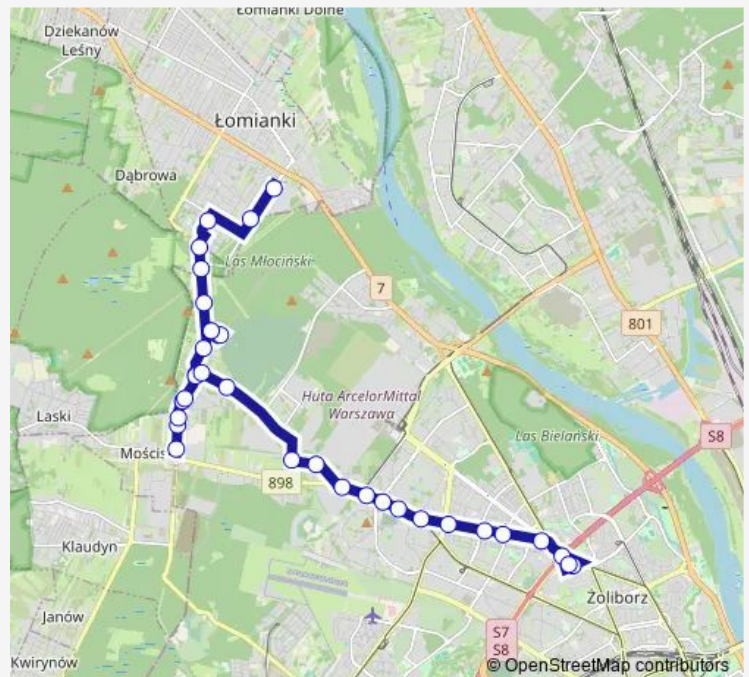

Popieła 01

Bogusławskiego 01

Cm. Wawrzyszewski 01

Aspekt 01

Andersena 01

Bielany-Ratusz 01

Perzyńskiego 01

Metro Słodowiec 03

### Route schedule

CH Łomianki 03 — Metro Marymont 15

Monday 22:34-23:04

Tuesday 22:34-23:04

Wednesday 22:34-23:04

Thursday 22:34-23:04

Friday 22:34-23:04

Saturday —

### Route info

Direction: CH Łomianki 03

Stops: 23

Trip Duration: 0 hour 30 min

Metro Marymont 11

Metro Marymont 15