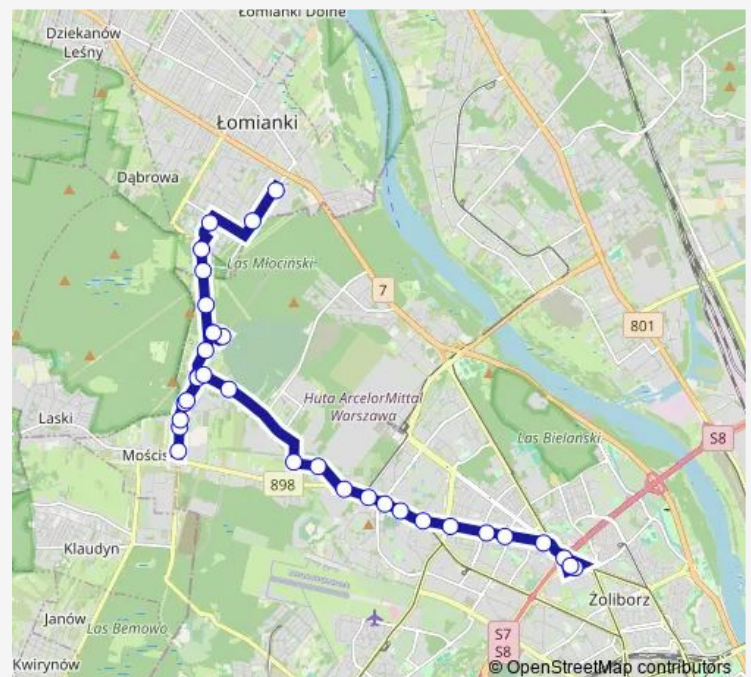

Perzyńskiego

Metro Słodowiec

Park Kaskada

Route schedule

CH Łomianki — Metro Marymont

Monday 22:34-23:04

Tuesday 22:34-23:04

Wednesday 22:34-23:04

Thursday 22:34-23:04

Friday 22:34-23:04

Saturday —

Sunday —

Route info

Direction: CH Łomianki

Stops: 23

Trip Duration: 0 hour 30 min

110 — Metro Marymont – CH Łomianki

Metro Marymont

Metro Marymont

Direction

Metro Marymont — Cm. Północny-Brama Zach.

19 stops

[Open route schedule](#)

Metro Marymont

Park Kaskada

Metro Słodowiec

Perzyńskiego

Bielany-Ratusz

Przybyszewskiego

Andersena

Aspekt

Cm. Wawrzyszewski