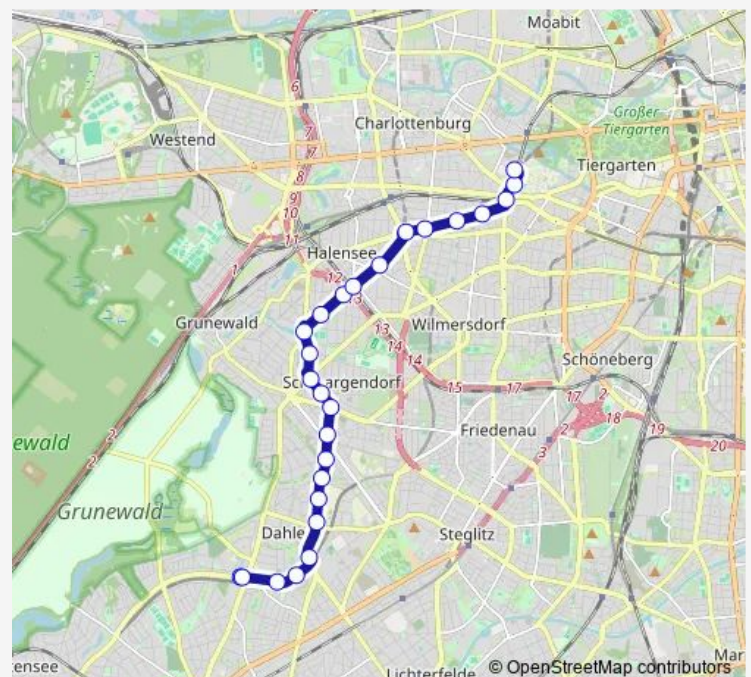

Berlin, Bleibtreustr.

Olivaer Platz (Berlin)

U Adenauerplatz (Berlin)

Hochmeisterplatz (Berlin)

Seesener Str. (Berlin)

Martin-Luther-Krankenhaus (Berlin)

Wangenheimstr. (Berlin)

Herthastr. (Berlin)

### Route schedule

Hertzallee (Berlin) — U Oskar-Helene-Heim (Berlin)

Monday 04:49-23:50

Tuesday 04:49-23:50

Wednesday 04:49-23:50

Thursday 04:49-23:50

Friday 04:49-23:50

Saturday 05:29-23:50

### Route info

Direction: Hertzallee (Berlin)

Stops: 26

Trip Duration: 0 hour 27 min

110

BusMaps

Löhleinstr. (Berlin)

U Freie Universität (Thielplatz) (Berlin)

## Route info

Direction: Hochmeisterplatz (Berlin)

Stops: 19

Trip Duration: 0 hour 15 min