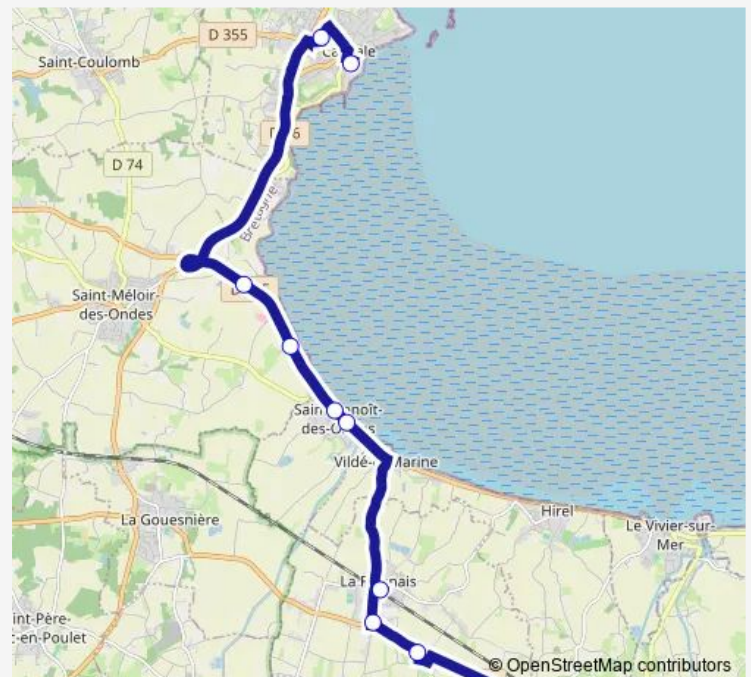

Les Nielles

La Grève

Saint-Benoît Centre

La Fresnais Gare

La Pigacière

La Folleville

Le Fedeuil

**Route schedule**

Saint-Joseph — Le Fedeuil

Monday 16:50

Tuesday 16:50

Wednesday 12:15

Thursday 16:50

Friday 16:50

Saturday —

Sunday —

**Route info**

Direction: Saint-Joseph

Stops: 10

Trip Duration: 0 hour 44 min

110 — Ligne 110

**BusMaps**