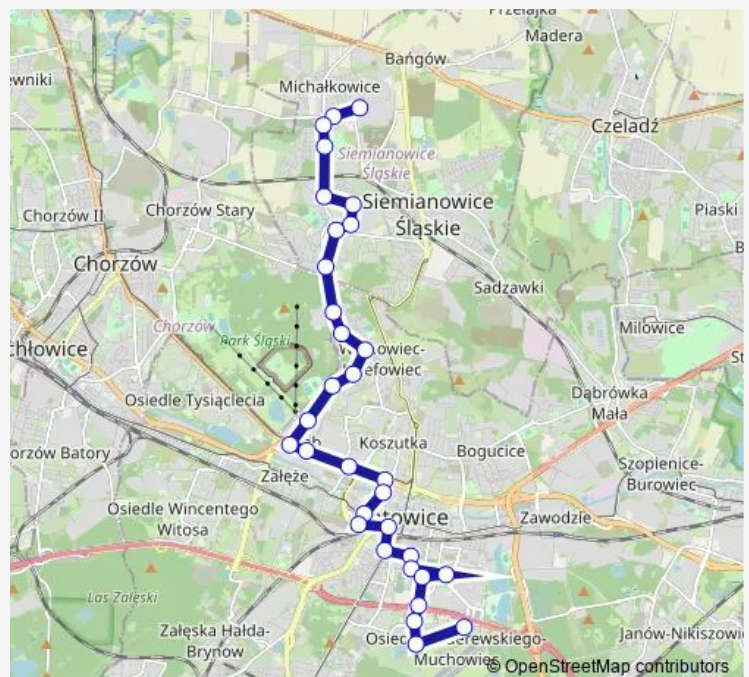

Bus 110

[Go to website](#)

Direction

Michałkowice Wyzwolenia — Osiedle Paderewskiego Trzy Stawy

32 stops

[Open route schedule](#)

Michałkowice Wyzwolenia

Michałkowice Plac 11 Listopada

Katowice Chorzowska

Katowice Sokolska

Katowice Plac Wolności

Route schedule

Michałkowice Wyzwolenia — Osiedle Paderewskiego Trzy Stawy

Monday 04:12-21:20

Tuesday 04:12-21:20

Wednesday 04:12-21:20

Thursday 04:12-21:20

Friday 04:12-21:20

Saturday 04:12-21:20

Sunday 04:12-21:20

Route info

Direction: Michałkowice Wyzwolenia

Stops: 32

Trip Duration: 0 hour 58 min

110

BusMaps

Katowice Sądowa

Katowice Dworzec

Katowice Plac Miarki

Katowice Jagiellońska

Katowice Powstańców Przychodnie

Osiedle Paderewskiego Biblioteka Śląska