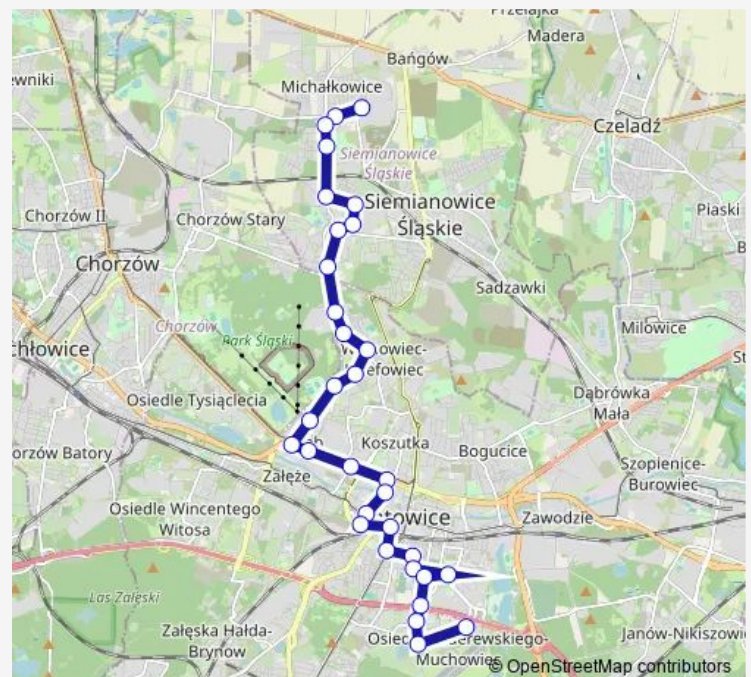

### Route schedule

Michałkowice Wyzwolenia — Osiedle Paderewskiego Trzy Stawy

Monday 04:12-21:20

Tuesday 04:12-21:20

Wednesday 04:12-21:20

Thursday 04:12-21:20

Friday 04:12-21:20

Saturday 04:12-21:20

### Route info

Direction: Michałkowice Wyzwolenia

Stops: 32

Trip Duration: 0 hour 55 min

110

BusMaps

Katowice Sądowa

Katowice Dworzec