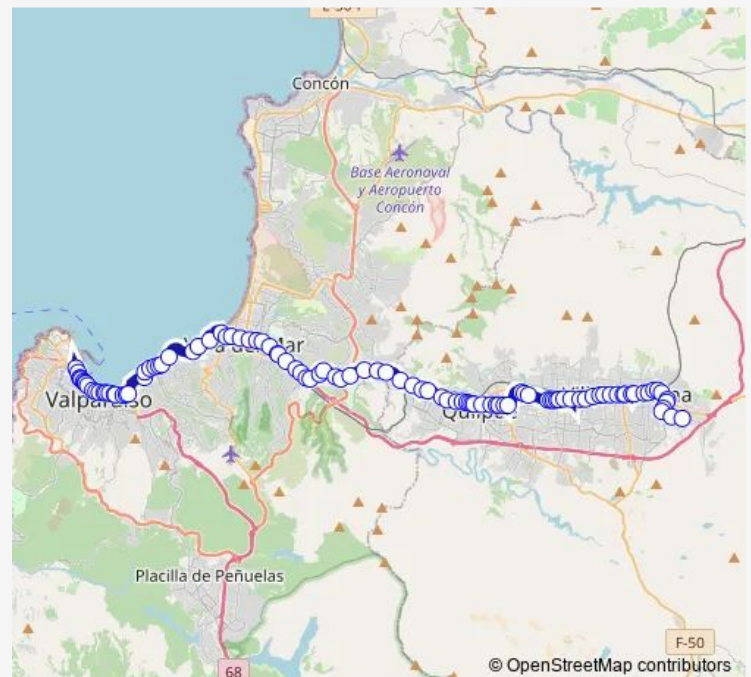

Supermercado Unimarc

Avenida Valparaíso - Nazareth / Norte

Colegio Juan Xxiii / Oeste

Route schedule

Garita Las Acacias — Aduana

Monday 07:00-21:00

Tuesday 07:00-21:00

Wednesday 07:00-21:00

Thursday 07:00-21:00

Friday 07:00-21:00

Saturday 07:00-21:00

Sunday 08:00-20:00

Route info

Direction: Garita Las Acacias

Stops: 95

Trip Duration: 1 hour 5 min

110 — Peñablanca - Cien Aguilas - Aduana

Freire 262 - 292

Freire - Almirante Williams Rebolledo Santa Isabel

Freire - Gómez Carreño

Freire - El Belloto / Oeste

Freire 912 - 998

Freire - Psje La Sta María

Freire - Araus