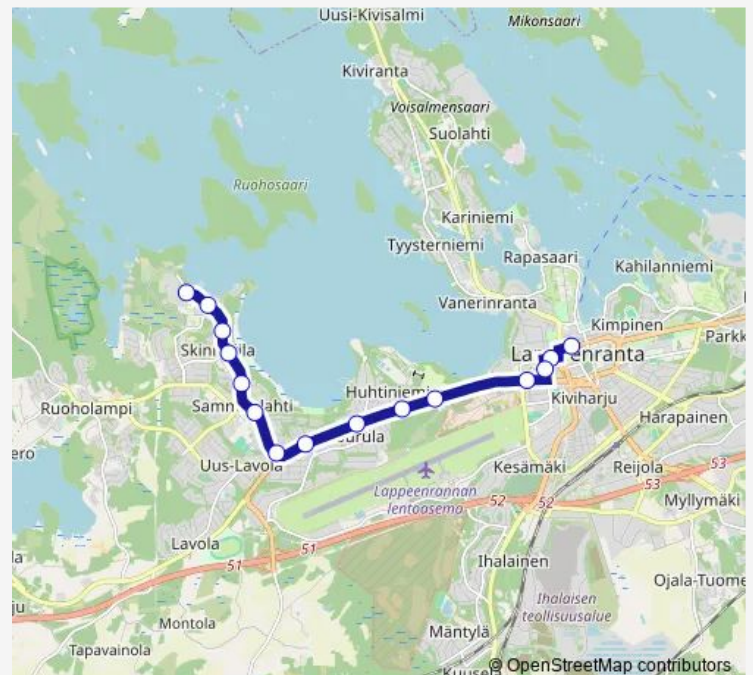

Skinnarilankatu-Rantaniitynkatu keskustasta

Skinnarilankatu 11 keskustasta

Skinnarilankatu 14 keskustasta

Skinnarilankatu 20 keskustasta

Skinnarilankatu 29 keskustasta

LUT-Yliopisto

Route schedule

Armada — LUT-Yliopisto

Monday 07:40

Tuesday 07:40

Wednesday 07:40

Thursday 07:40

Friday 07:40

Saturday —

Sunday —

Route info

Direction: Armada

Stops: 15

Trip Duration: 0 hour 20 min

110 — Joutseno-Lpr

Direction

Joutseno linja-autoasema — Armada

20 stops

[Open route schedule](#)