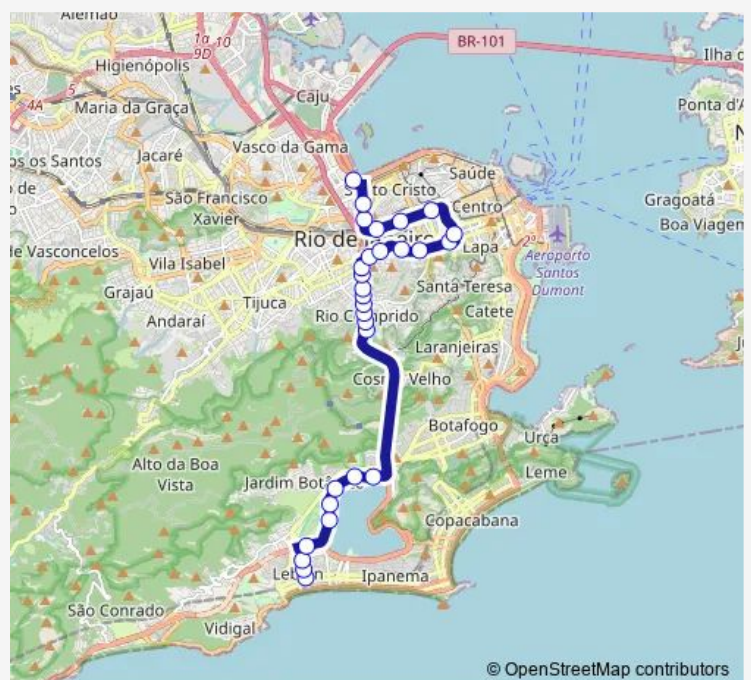

BRS 1,2,4,I: Largo do Estácio

BRS 1,2,4,I: Viscondessa de Piracununga

BRS 1,2,3,4,I: Marquês de Sapucaí

Route schedule

Metrô Antero de Quental — Terminal Gentileza : Plataforma A3

Monday 00:00

Tuesday 00:00

Wednesday 00:00

Thursday 00:00

Friday 00:00

Saturday 00:00

Sunday 00:00

Route info

Direction: Metrô Antero de Quental

Stops: 29

Trip Duration: 0 hour 38 min

110 — Terminal Gentileza - Jardim de Alah

BRS 1,2,3,4,5,I: Cruz Vermelha

Senado

BRS 1,3,5: Central

BRS 1,2,3: Praça Onze

BRS 1,3,5: Cidade Nova

Geógrafo Milton Santos : Linhas Municipais via São
Cristóvão

GRES Unidos da Tijuca : Pistal Lateral

Terminal Gentileza : Plataforma A3

Direction

Terminal Gentileza : Plataforma A3 — Metrô Antero de
Quental

28 stops

[Open route schedule](#)

Terminal Gentileza : Plataforma A3