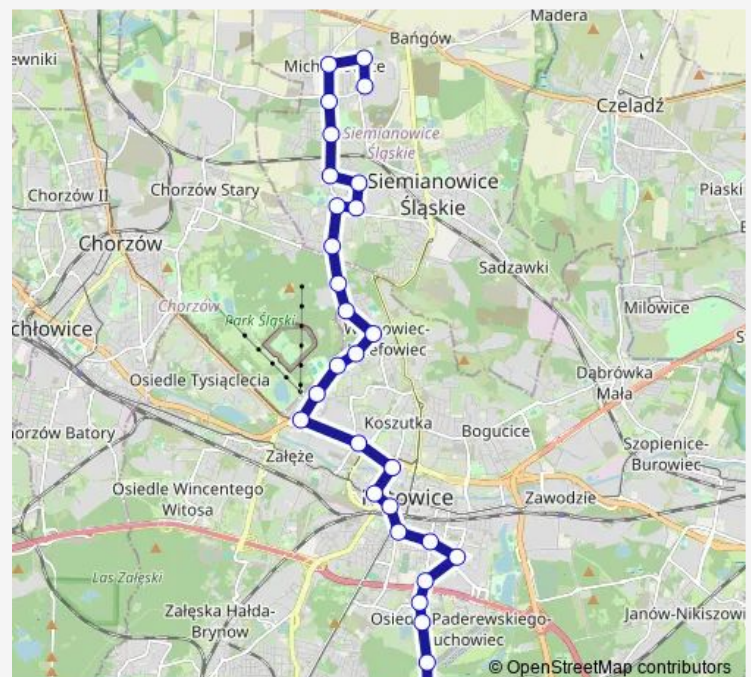

Muchowiec Droga do Lotniska

Katowice Francuska Word

Katowice Komenda Policji

Osiedle Paderewskiego Biblioteka Śląska

Katowice Francuska

Katowice Plac Miarki

Katowice Dworzec

Katowice Plac Wolności

Thursday 06:12-20:15

Friday 06:12-20:15

Saturday 07:11-19:11

Sunday 07:11-19:11

Route info

Direction: Muchowiec Korty Pętla

Stops: 29

Trip Duration: 0 hour 48 min