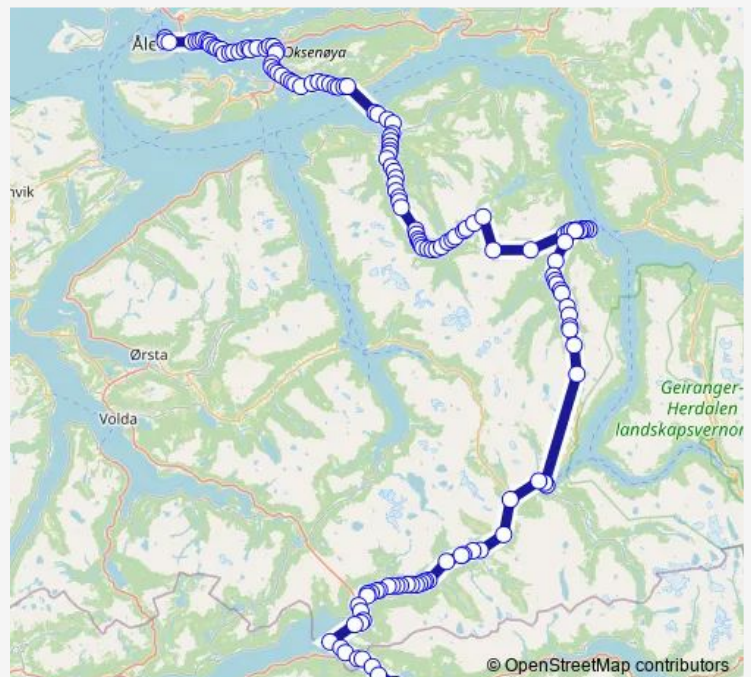

Sjukehuslomma

Ålesund sjukehus

Åse

Route schedule

Skateflukaia — Stryn rutebilstasjon

Monday	10:55-19:35
Tuesday	10:55-19:35
Wednesday	10:55-19:35
Thursday	10:55-19:35
Friday	10:55-19:35
Saturday	10:55
Sunday	19:35

Route info

Direction: Skateflukaia

Stops: 156

Trip Duration: 3 hour 50 min

■ 110 — Ålesund-Sykkylven-Stryn

BusMaps

Vindgårdskiftet

Moa trafikkterminal