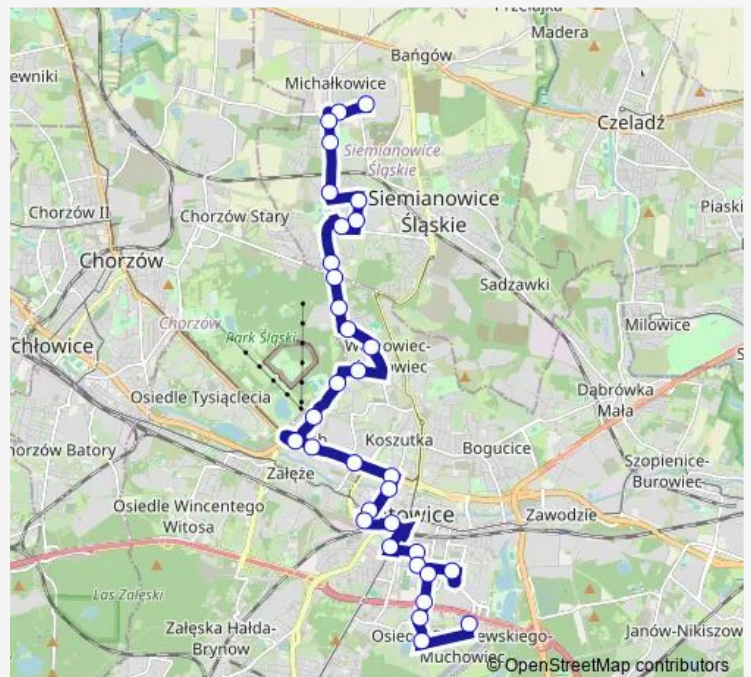

Bytkowska Centrum Targowe

granica KATO - SIEM (Bytków)

Bytków Osiedle Chemik

**Route schedule**

Muchowiec Korty Pętla — Michałkowice Wyzwolenia

Monday —

Tuesday —

Wednesday —

Thursday 03:45-20:15

Friday —

Saturday —

Sunday —

**Route info**

Direction: Muchowiec Korty Pętla

Stops: 30

Trip Duration: 1 hour 0 min