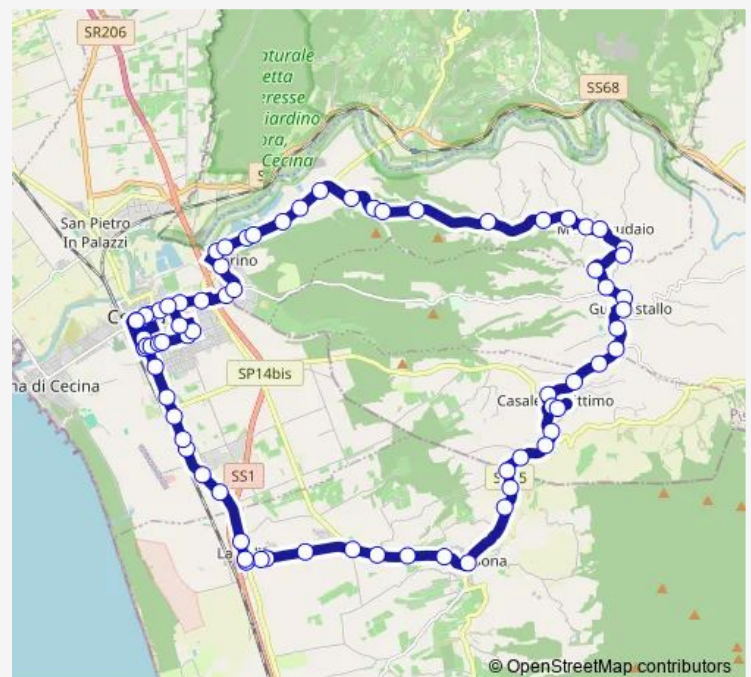

Saturday 06:40

Sunday —

Route info

Direction: Cecina P.Zza Della Liberta

Stops: 73

Trip Duration: 1 hour 8 min

Podere Garcia Mario

Bivio Poggio 2 Valicondoli

Bivio Poggio 1

Bivio 3 Comuni

Campo Sportivo Loc. Luoghi

Casale Lavatoi

Casale V. Roma 12

Casale Borgo

Bivio Cimitero Casale

Bivio Montaleo