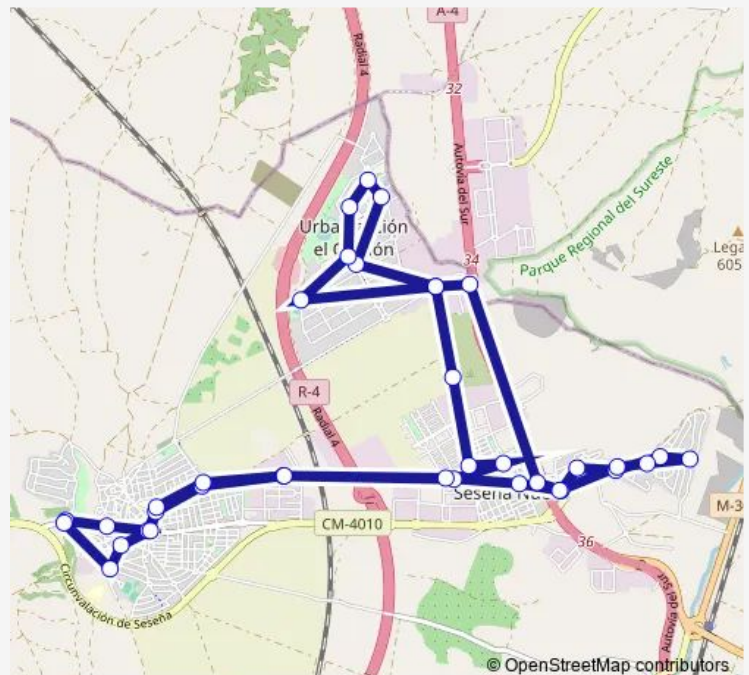

Eurocash

A-4 VIA DE Servicio

Vallegrande Rotonda

Route schedule

Rotonda Torrecastillo — Castillo

Monday 06:00-22:50

Tuesday 06:00-22:50

Wednesday 06:00-22:50

Thursday 06:00-22:50

Friday 06:00-22:50

Saturday 06:50-22:25

Sunday 09:00-22:25

Route info

Direction: Rotonda Torrecastillo

Stops: 37

Trip Duration: 0 hour 0 min

110 — Urbano de Seseña

AV. Valle (Transformador)

Rotonda Colegio Vallegrande

AV. Valle 102

AV. Valle 196

AV. Valle (Vta.)

Rotonda Colegio Vallegrande Bis

Vallegrande Rotonda Bis

Monday 06:25-23:30

Tuesday 06:25-23:30

Wednesday 06:25-23:30

Thursday 06:25-23:30

Friday 06:25-23:30

Saturday 07:55-23:30

Sunday 07:55-23:30

Route info