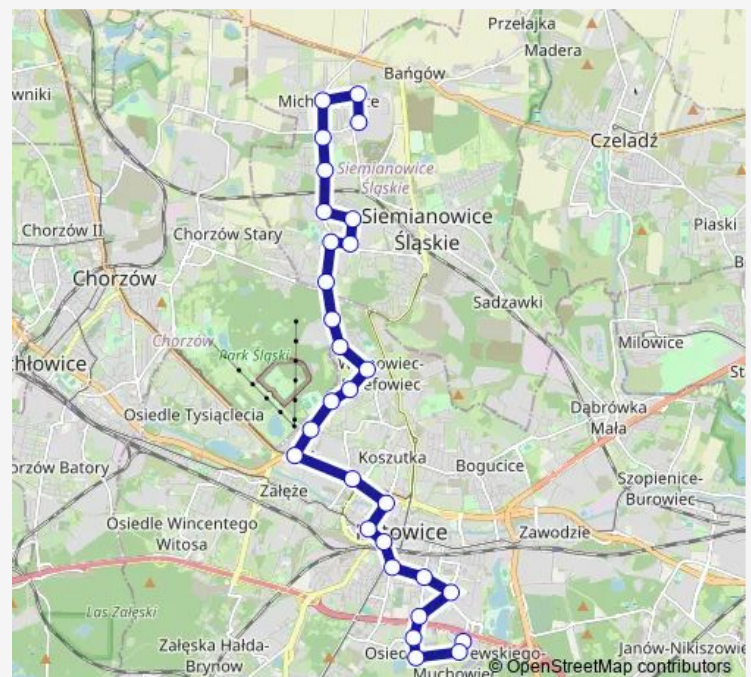

Direction

Osiedle Paderewskiego Trzy Stawy — Michałkowice Wyzwolenia

29 stops

[Open route schedule](#)

Osiedle Paderewskiego Trzy Stawy

Osiedle Paderewskiego Trzy Stawy

Muchowiec Droga do Lotniska

Katowice Francuska WORD

Saturday 05:10-22:14

Sunday 05:10-22:14

Route info

Direction: Osiedle Paderewskiego Trzy Stawy

Stops: 29

Trip Duration: 0 hour 49 min

Bytków Kapicy

Bytków Osiedle Młodych