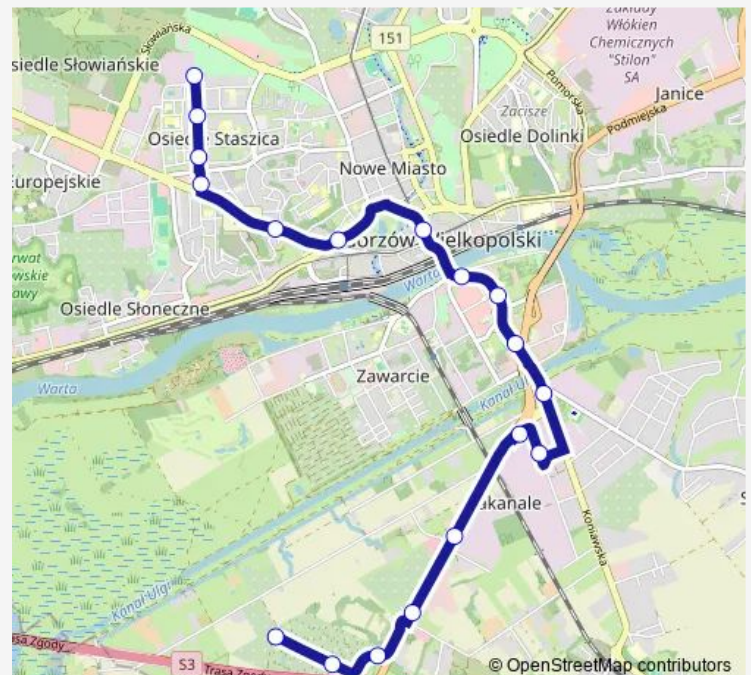

Most Koniawski

Małorolnych/Cicha

Rondo Kasprzaka

Skowronkowa

Kręta

ROD Malwa

ROD Sami Swoi

Ogrody pracownicze

Route schedule

Os. Staszica — Ogrody pracownicze

Monday 06:32-18:42

Tuesday 06:32-18:42

Wednesday 06:32-18:42

Thursday 06:32-18:42

Friday 06:32-18:42

Saturday 06:32-18:42

Sunday 06:32-18:42

Route info

Direction: Os. Staszica

Stops: 18

Trip Duration: 0 hour 25 min

Direction

Ogrody pracownicze — Os. Staszica

18 stops

Wednesday 05:17-19:51

Thursday 05:17-19:51

Friday 05:17-19:51

Saturday 05:17-19:51

Sunday 05:17-19:51

Route info

Direction: Os. Staszica

Stops: 16