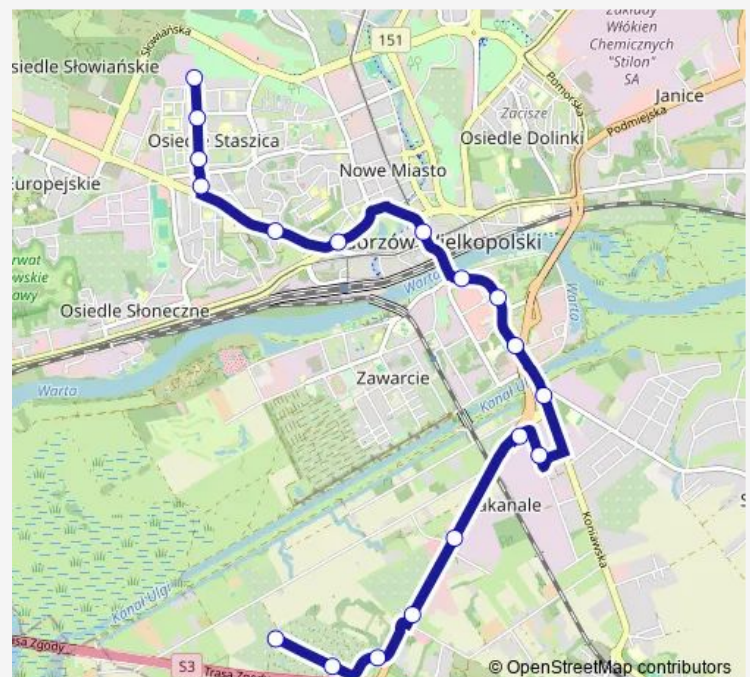

Rondo Kasprzaka

Skowronkowa

Kręta

ROD Malwa

ROD Sami Swoi

Ogrody pracownicze

Route schedule

Os. Staszica — Ogrody pracownicze

Monday 06:32-18:42

Tuesday 06:32-18:42

Wednesday 06:32-18:42

Thursday 06:32-18:42

Friday 06:32-18:42

Saturday 06:32-18:42

Sunday 06:32-18:42

Route info

Direction: Os. Staszica

Stops: 18

Trip Duration: 0 hour 25 min

Direction

Ogrody pracownicze — Os. Staszica

18 stops

[Open route schedule](#)

Ogrody pracownicze

Friday 05:17-19:51

Saturday 05:17-19:51

Sunday 05:17-19:51

Route info

Direction: Os. Staszica

Stops: 16

Trip Duration: 0 hour 24 min

Direction