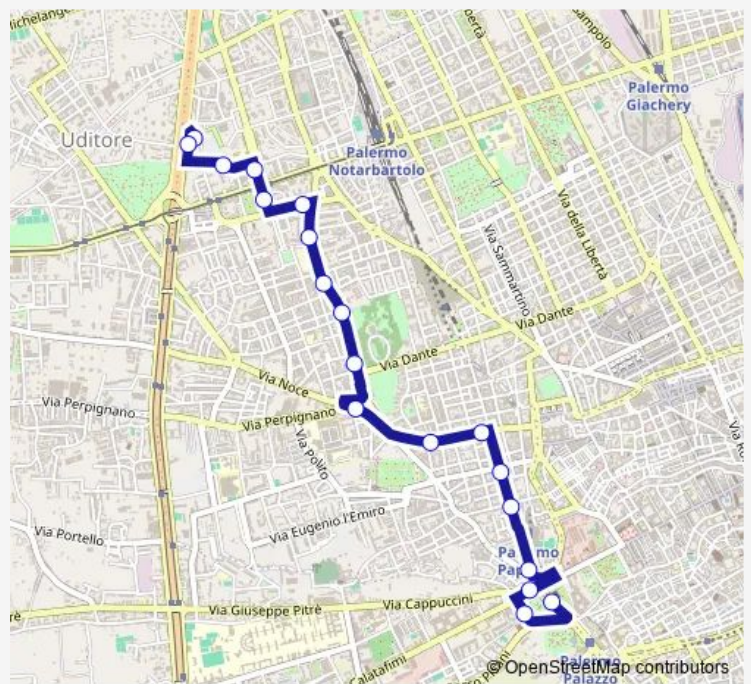

**Bus 110 John Lennon - Indipendenza**

[Go to website](#)

**Direction**  
 Piazzale John Lennon 103 — Indipendenza Palazzo Reale  
 19 stops  
[Open route schedule](#)

- Piazzale John Lennon 103
- Piazzale John Lennon Monte
- Giotto Galilei
- Galilei Giotto
- Pacinotti
- Campolo Serradifalco
- Serradifalco Bernabei
- Serradifalco Aurispa
- Serradifalco Crispi
- Serradifalco Razza
- Camporeale Gili
- Finocchiaro Aprile Amato
- Finocchiaro Aprile RE Federico
- Lascaris - Antinori
- Imera D'Ossuna
- Imera Colonna Rotta
- Indipendenza
- Indipendenza Pisani
- Indipendenza Palazzo Reale

**Route schedule**  
 Piazzale John Lennon 103 — Indipendenza Palazzo Reale

Monday	06:10-21:05
Tuesday	06:10-21:05
Wednesday	06:10-21:05
Thursday	06:10-21:05
Friday	06:10-21:05
Saturday	06:10-21:05
Sunday	—

**Route info**  
 Direction: Piazzale John Lennon 103  
 Stops: 19  
 Trip Duration: 0 hour 32 min

110 — John Lennon - Indipendenza

## Direction

Indipendenza Palazzo Reale — Piazzale John Lennon 103

19 stops

[Open route schedule](#)

Indipendenza Palazzo Reale

Calatafimi Porta Nuova

Piazza Peranni

Papireto Piazza DEL Noviziato