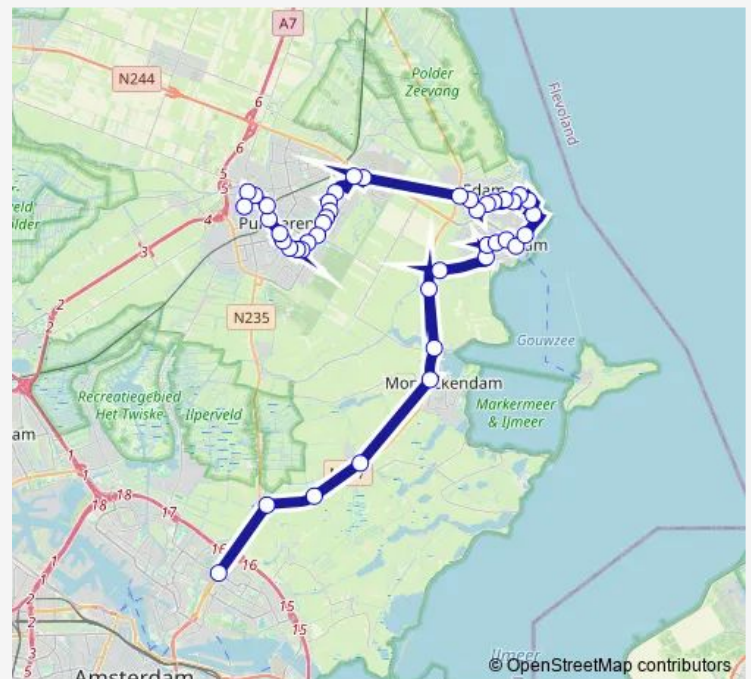

Purmerend, Gedempte Singelgracht

Purmerend, Tramplein

Route schedule

Edam, Busstation Edam — Purmerend, Tramplein

Monday —

Tuesday —

Wednesday —

Thursday —

Friday —

Saturday 07:34

Sunday 07:34

Route info

Direction: Edam, Busstation Edam

Stops: 20

Trip Duration: 0 hour 24 min

110 — Amsterdam Noord via Edam - Purmerend

Direction

Purmerend, Tramplein — Amsterdam, Station Noord

43 stops

[Open route schedule](#)

Purmerend, Tramplein

Purmerend, Gedempte Singelgracht

Purmerend, Gedempte Where

Purmerend, Stadhuis

Volendam, Harlingenlaan

Volendam, G.A. Brederodestraat

Edam, Tjaskermolen

Edam, Watermolen

Edam, Weerenstraat

Edam, Ije

Edam, De Meermin

Edam, Busstation Edam