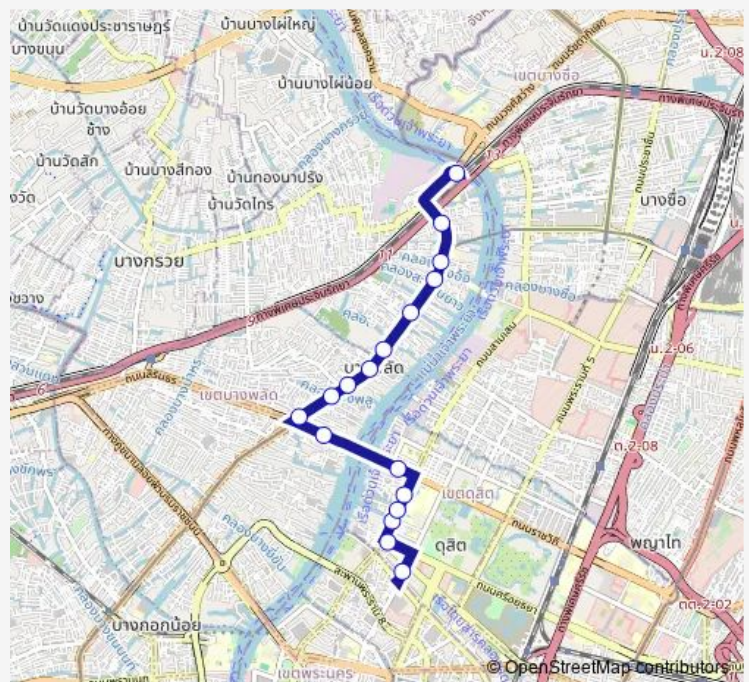

ตรงข้ามสถานีตำรวจดับเพลิงบางอ้อ;Bang Ao Fire Station

ตรงข้ามซอยจรัญสนิทวงศ์ 96/2;Charan Sanitwong 96/2 (Opposite)

ท่าเรือใต้สะพานพระราม7;Rama VII Bridge

Route schedule

สำนักงานทรัพย์สินส่วนพระมหากษัตริย์,ตรงข้ามคุรุสภา;The Crown Property Bureau — ท่าเรือใต้สะพานพระราม7;Rama VII Bridge

Monday	00:00
Tuesday	00:00
Wednesday	00:00
Thursday	00:00
Friday	00:00
Saturday	00:00
Sunday	00:00

Route info

Direction:

สำนักงานทรัพย์สินส่วนพระมหากษัตริย์,ตรงข้ามคุรุสภา;The Crown Property Bureau

Stops: 17

Trip Duration: 0 hour 25 min

Direction

โรงเรียนวิมุตยารามพิทยากร;Wimuttayarampittayakorn School — ท่าปล่อยรถ เทเวศร์ (53R);Thewet Bus Terminal (53r)

17 stops

[Open route schedule](#)

โรงเรียนวิมุตยารามพิทยากร;Wimuttayarampittayakorn School