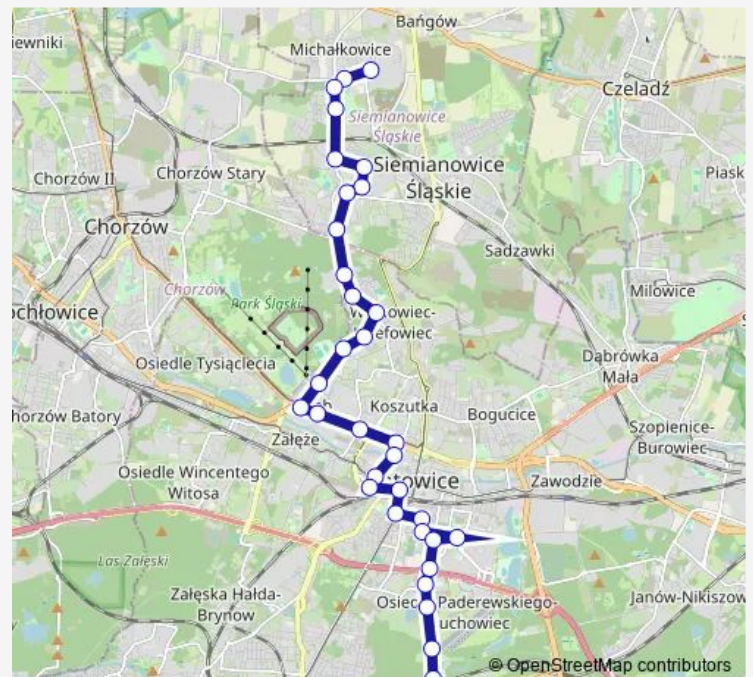

### Route schedule

Michałkowice Wyzwolenia — Muchowiec Korty Pętla

Monday 04:52-19:20

Tuesday 04:52-19:20

Wednesday 04:52-19:20

Thursday 04:52-19:20

Friday 04:52-19:20

Saturday 07:20-17:20

### Route info

Direction: Michałkowice Wyzwolenia

Stops: 33

Trip Duration: 0 hour 54 min

Katowice Sądowa

Katowice Dworzec

Katowice Plac Miarki

Katowice Jagiellońska