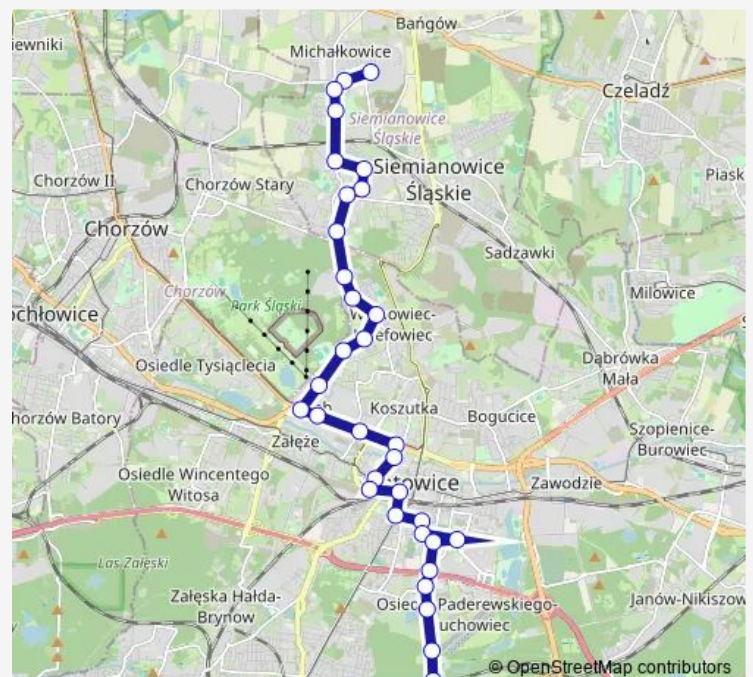

### Route schedule

Michałkowice Wyzwolenia — Muchowiec Korty Pętla

Monday 04:52-19:20

Tuesday 04:52-19:20

Wednesday 04:52-19:20

Thursday 04:52-19:20

Friday 04:52-19:20

Saturday 07:20-17:20

### Route info

Direction: Michałkowice Wyzwolenia

Stops: 33

Trip Duration: 0 hour 54 min

Katowice Sądowa

Katowice Dworzec

Katowice Plac Miarki

Katowice Jagiellońska