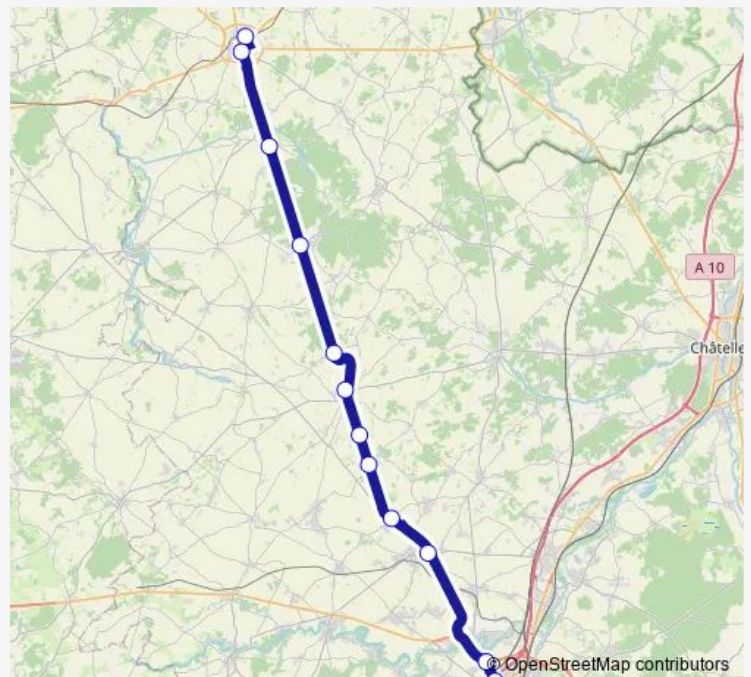

VARENNES Noiron

VARENNES RD 347

MIREBEAU Place du Mail

CHOUPPES RD 347

VERRUE Crt RD 347/Les Chauleries

ANGLIERS RD 347

LOUDUN Lycée Guy Chauvet

LOUDUN Aire d'échange du Bellay

**Route schedule**

POITIERS Pôle Multimodal/SNCF/CV — LOUDUN Aire d'échange du Bellay

Monday	06:35-08:45
Tuesday	06:35-08:45
Wednesday	06:35-08:45
Thursday	06:35-08:45
Friday	06:35-08:45
Saturday	06:35
Sunday	—

**Route info**

Direction: POITIERS Pôle Multimodal/SNCF/CV

Stops: 18

Trip Duration: 1 hour 12 min

## Direction

Pôle Multimodal/SNCF/CV (2) — Aire d'échange du Bellay (2)

18 stops

[Open route schedule](#)

Pôle Multimodal/SNCF/CV (2)

Gare Viaduc (2)

La Roche (2)

Bel Air (2)