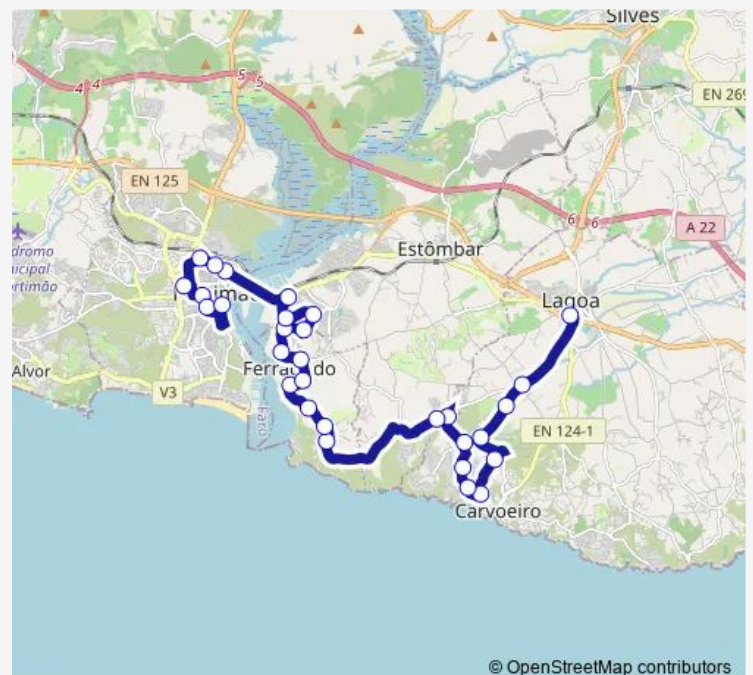

Ferragudo (Bairro Passagem)

Ferragudo (Urb. Vila Rio)

Bela Vista

Route schedule

Lagoa (Terminal Rodoviário) — Portimão (Guanaré)

Monday 07:15-18:45

Tuesday 07:15-18:45

Wednesday 07:15-18:45

Thursday 07:15-18:45

Friday 07:15-18:45

Saturday 08:40-18:45

Sunday 08:40-18:45

Route info

Direction: Lagoa (Terminal Rodoviário)

Stops: 30

Trip Duration: 0 hour 40 min

© OpenStreetMap contributors

Bela Vista (X)

Parchal (X)

Portimão (Infante D. Henrique)

Portimão (Comércio)

Portimão (Largo Gil Eanes)

Portimão (Centro Saúde)

Portimão (Portimonense)

Portimão (Av. Zeca Afonso)

Portimão (Guanaré)

Direction

Portimão (Guanaré) — Lagoa (Terminal Rodoviário)

24 stops

[Open route schedule](#)

Portimão (Guanaré)

Parchal (X)