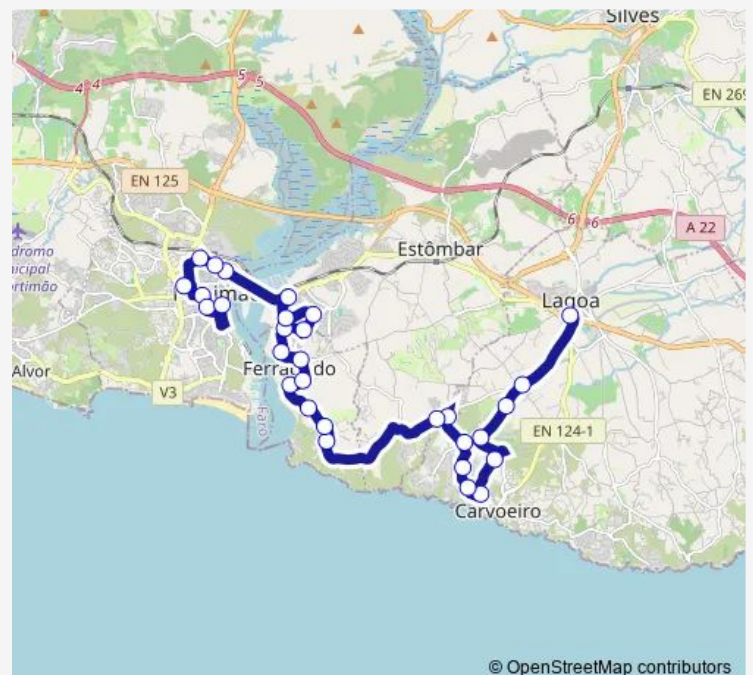

Ferragudo (Bairro Passagem)

Ferragudo (Urb. Vila Rio)

Bela Vista

Route schedule

Lagoa (Terminal Rodoviário) — Portimão (Guanaré)

Monday 07:15-18:45

Tuesday 07:15-18:45

Wednesday 07:15-18:45

Thursday 07:15-18:45

Friday 07:15-18:45

Saturday 08:40-18:45

Sunday 08:40-18:45

Route info

Direction: Lagoa (Terminal Rodoviário)

Stops: 30

Trip Duration: 0 hour 40 min

© OpenStreetMap contributors

Bela Vista (X)

Parchal (X)

Portimão (Infante D. Henrique)

Portimão (Comércio)

Portimão (Largo Gil Eanes)

Portimão (Centro Saúde)

Portimão (Portimonense)

Portimão (Av. Zeca Afonso)

Portimão (Guanaré)

Direction

Portimão (Guanaré) — Lagoa (Terminal Rodoviário)

24 stops

[Open route schedule](#)

Portimão (Guanaré)

Parchal (X)