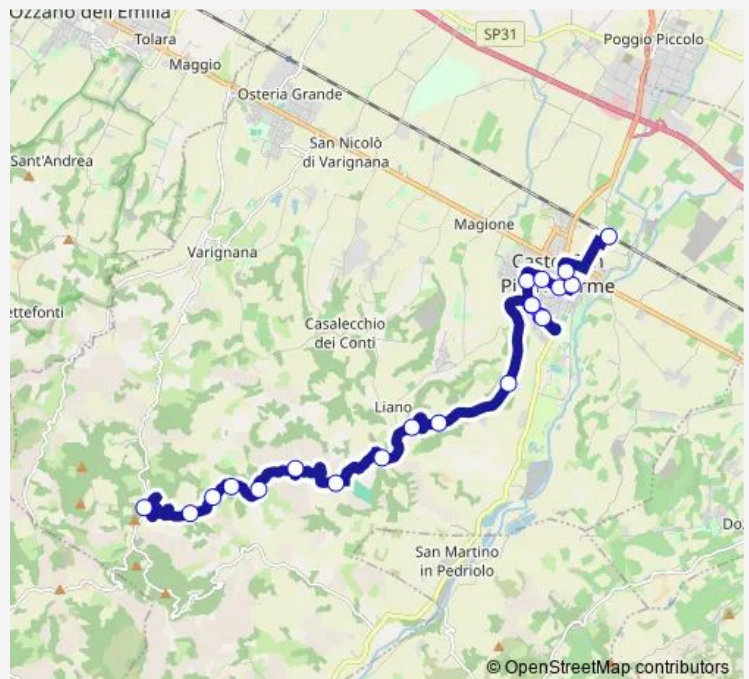

# Bus 110 Castel San Pietro Terme Stazione - Montecalderaro

[Go to website](#)

**Direction**

Montecalderaro — Castel S.Pietro T. Stazione

21 stops

[Open route schedule](#)

- Montecalderaro
- Case Sarti
- CA` DI Cola
- Vedriano
- Vedriano Casa Popolare
- Fico
- Padernone
- Liano Pozzo
- Campora
- Pellizzara
- Torre Moscatelli
- Castel S.Pietro T. Collina I
- Castel S.Pietro T. Collina li
- Castel S.Pietro T. Collina li
- Castel S.Pietro T. Collina I
- Castel S.Pietro T. Bertella
- Scania Torricelli
- Scania Albertazzi
- Castel S.Pietro T. Marconi
- Castel S.Pietro T. Roma
- Castel S.Pietro T. Stazione

**Route schedule**

Montecalderaro — Castel S.Pietro T. Stazione

Monday	06:05-14:35
Tuesday	06:05-14:35
Wednesday	06:05-14:35
Thursday	06:05-14:35
Friday	06:05-14:35
Saturday	06:05-14:35
Sunday	—

**Route info**

Direction: Montecalderaro

Stops: 21

Trip Duration: 0 hour 30 min

110 — Castel San Pietro Terme Stazione - Montecalderaro

## Route schedule

Castel S.Pietro T. Stazione — Montecalderaro

Monday 05:40-14:05

Tuesday 05:40-14:05

Wednesday 05:40-14:05

Thursday 05:40-14:05

Friday 05:40-14:05

Saturday 05:40-14:05