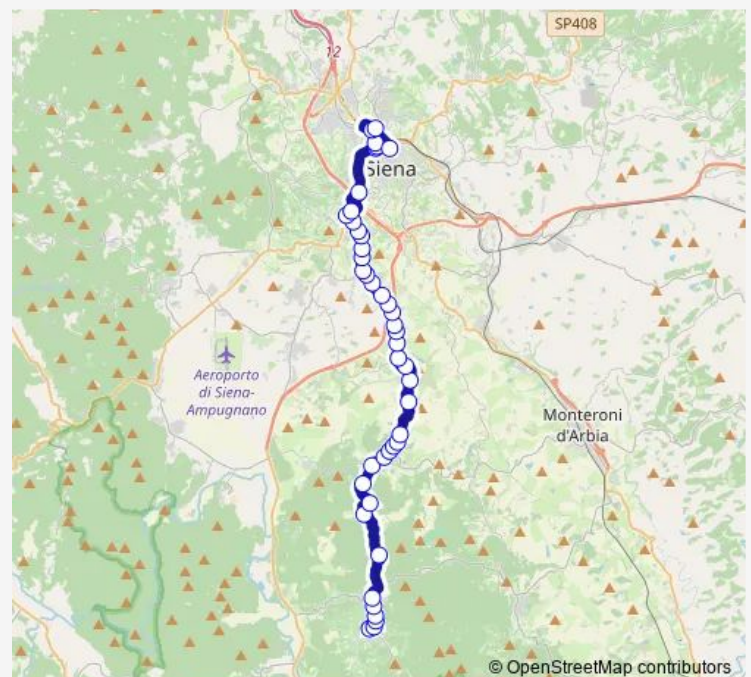

Direction

Murlo — Casciano Cap.

19 stops

[Open route schedule](#)

- Murlo
- Podere Vignali
- Bv.Tinoni
- Vescovado
- Str. Rocca Di Crevole
- Scuola
- Rimembranza 55
- Vescovado Farmacia
- Lupompesi
- Bv.Radi
- Crevole Dir Casciano
- La Palazzina
- Casanova
- Mirella
- Campo A Paolo 75
- Campo A Paolo 65
- Lagaccio - Asilo
- Casciano
- Casciano Cap.

Route schedule

Murlo — Casciano Cap.

Monday	16:18
Tuesday	16:18
Wednesday	16:18
Thursday	12:30-16:18
Friday	12:30-16:18
Saturday	—
Sunday	—

Route info

Direction: Murlo

Stops: 19

Trip Duration: 0 hour 27 min

Direction

Autostazione [3] — Casciano Cap.

54 stops

[Open route schedule](#)

Autostazione [3]

Le Lupe

Montluc

Montluc