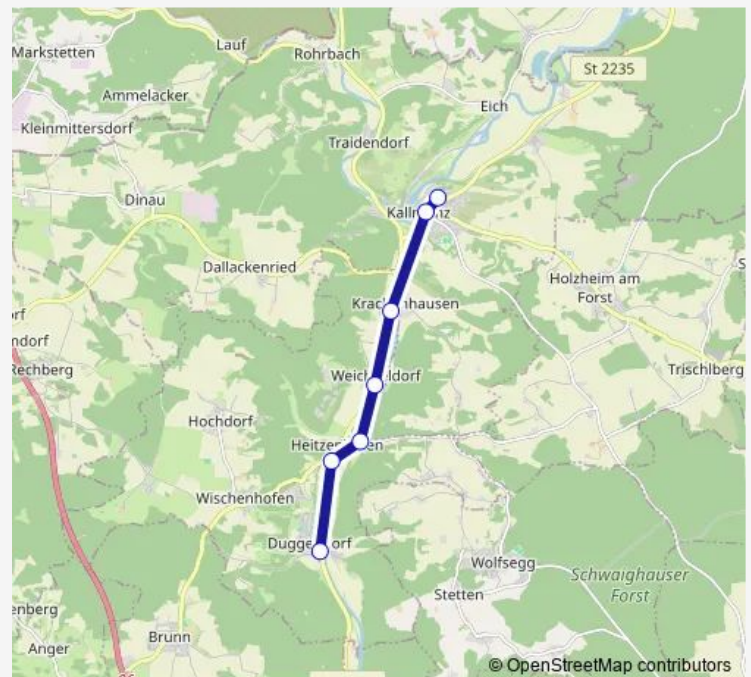

Gessendorf

Weichseldorf

Heitzenhofen Ost

Heitzenhofen West

Duggendorf

Route schedule

Kallmünz Schule — Duggendorf

Monday 10:15-13:15

Tuesday 10:15-13:15

Wednesday 10:15-13:15

Thursday 10:15-13:15

Friday 10:15-13:15

Saturday —

Sunday —

Route info

Direction: Kallmünz Schule

Stops: 7

Trip Duration: 0 hour 12 min

110

Direction

Pielenhofen West — Burglengenfeld, Gymnasium

19 stops

[Open route schedule](#)

Pielenhofen West

Freiung 1

Freiung 2

Duggendorf

Heitzenhofen West

Heitzenhofen Ost

Weichseldorf

Gessendorf

Kallmünz Friedhofplatz