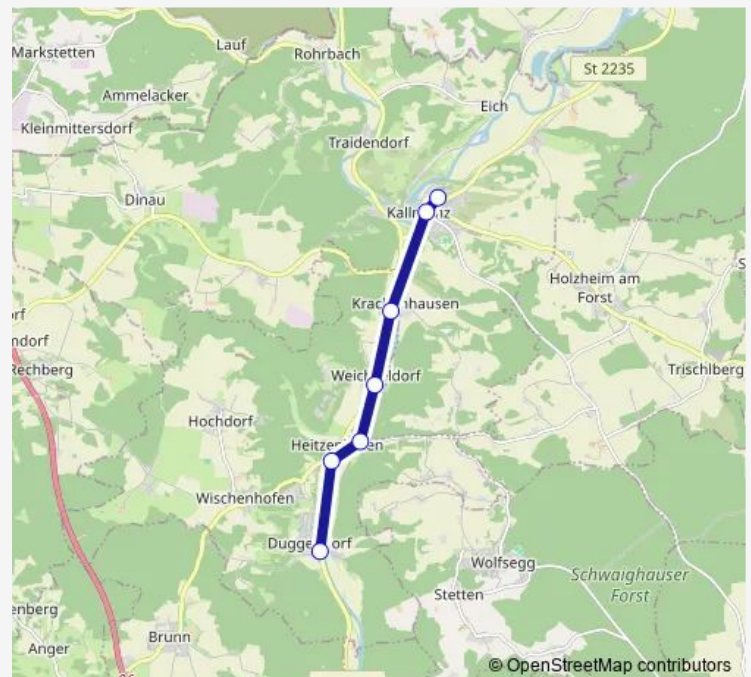

Gessendorf

Weichseldorf

Heitzenhofen Ost

Heitzenhofen West

Duggendorf

Route schedule

Kallmünz Schule — Duggendorf

Monday 10:15-13:15

Tuesday 10:15-13:15

Wednesday 10:15-13:15

Thursday 10:15-13:15

Friday 10:15-13:15

Saturday —

Sunday —

Route info

Direction: Kallmünz Schule

Stops: 7

Trip Duration: 0 hour 12 min

110

Direction

Neuhof bei Wischenhofen — Burglengenfeld, Gymnasium

20 stops

[Open route schedule](#)

Neuhof bei Wischenhofen

Hochdorf

Wischenhofen

Duggendorf

Heitzenhofen West

Heitzenhofen Ost

Weichseldorf

Gessendorf

Kallmünz Alte Dinauer Straße