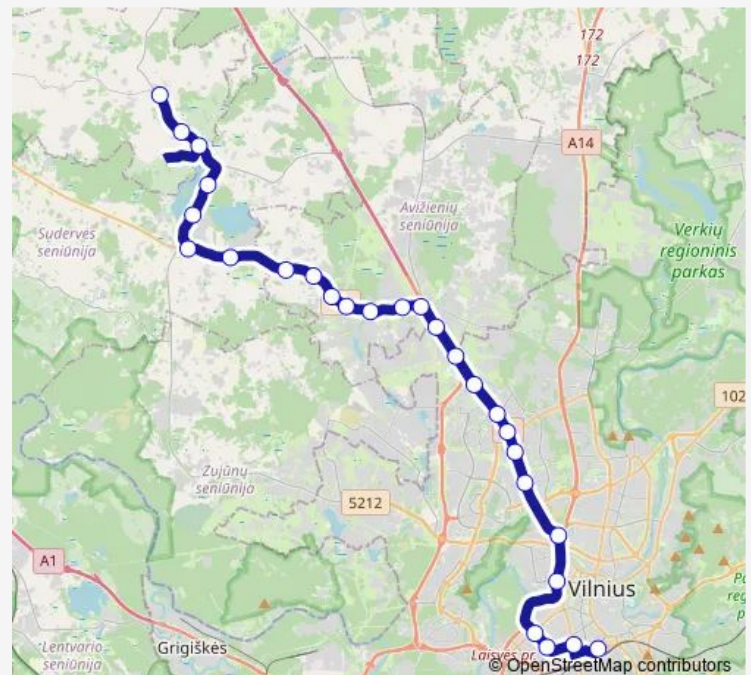

S. Lozoraičio

Šeškinės poliklinika

**Route schedule**

Babrukiškės — Vilniaus autobusų stotis

Monday 05:07-20:35

Tuesday 05:07-20:35

Wednesday 05:07-20:35

Thursday 05:07-20:35

Friday 05:07-20:35

Saturday 06:45-20:35

Sunday 06:45-20:35

**Route info**

Direction: Babrukiškės

Stops: 27

Trip Duration: 1 hour 17 min

■ 110 — Vilnius (Autobusų stotis) – Brinkiškės per Sudervę

**BusMaps**

Saltoniškės

Gedimino prospektas

Žemaitės

Statybininkų

Sparta

Vilniaus autobusų stotis

## Direction

1-osios Brinkiškės — Šeškinės poliklinika

19 stops

[Open route schedule](#)

1-osios Brinkiškės

Žalūma

Užuežerė

2-oji Sudervė