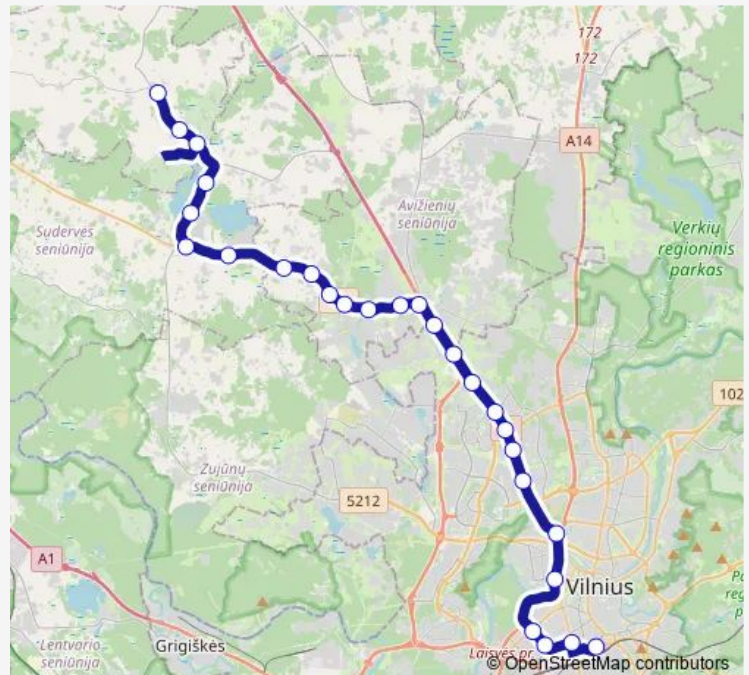

Jurgio Baltrušaičio st.

S. Lozoraičio

Šeškinės poliklinika

Route schedule

Babrukiškės — Vilniaus autobusų stotis

Monday 05:07-20:35

Tuesday 05:07-20:35

Wednesday 05:07-20:35

Thursday 05:07-20:35

Friday 05:07-20:35

Saturday 06:45-20:35

Sunday 06:45-20:35

Route info

Direction: Babrukiškės

Stops: 27

Trip Duration: 1 hour 13 min

110 — Vilnius (Autobusų stotis) – Brinkiškės per Sudervę

BusMaps

Saltoniškės

Gedimino prospektas

Žemaitės

Statybininkų

Sparta

Vilniaus autobusų stotis

Direction

1-osios Brinkiškės — Šeškinės poliklinika

19 stops

[Open route schedule](#)

1-osios Brinkiškės

Žalūma

Užuežerė

2-oji Sudervė