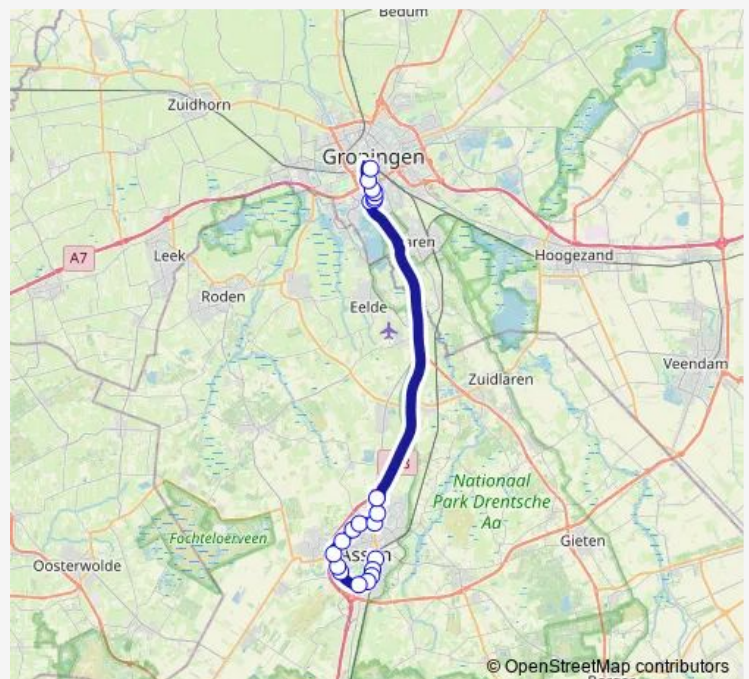

Bus 110 Assen - Groningen De Wijert - Groningen Cs

[Go to website](#)

Direction

Assen, Station (Perron E) — Groningen, Hoofdstation, uitstaphalte

21 stops

[Open route schedule](#)

Assen, Station (Perron E)

Assen, Port Natalweg

Groningen, H. R. Holststraat

Groningen, Julianaplein

Groningen, Hoofdstation, uitstaphalte

Route schedule

Assen, Station (Perron E) — Groningen, Hoofdstation, uitstaphalte

Monday 07:25-17:16

Tuesday 07:25-17:16

Wednesday 07:25-17:16

Thursday 07:25-17:16

Friday 07:25-17:16

Saturday —

Sunday —

Route info

Direction: Assen, Station (Perron E)

Stops: 21

Trip Duration: 0 hour 45 min

110 — Assen - Groningen De Wijert - Groningen Cs

Direction

Groningen, Hoofdstation (Perron X) — Groningen, Jan Luykenstraat

4 stops

[Open route schedule](#)

Groningen, Hoofdstation (Perron X)