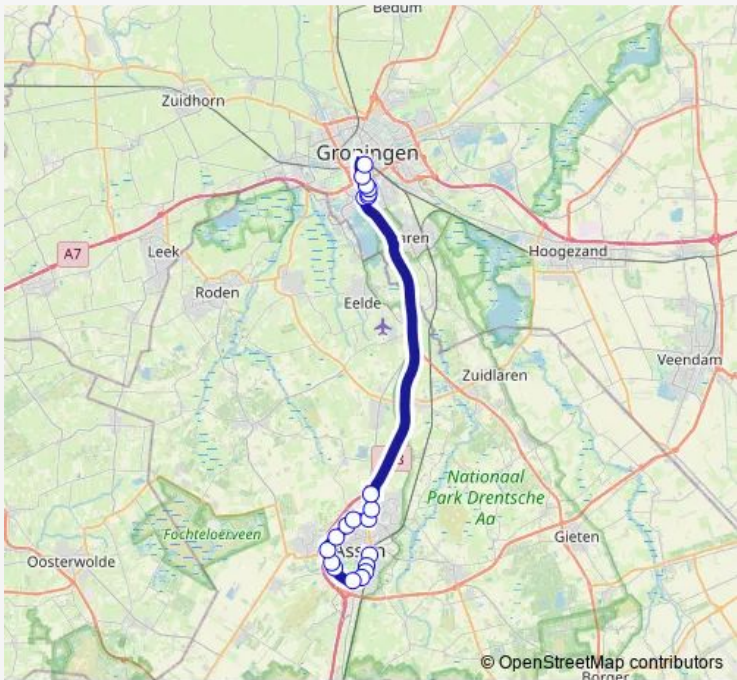

Bus 110 Assen - Groningen De Wijert - Groningen Cs

[Go to website](#)

Direction
 Groningen, Hoofdstation (Perron X) — Assen, Station uitstaphalte
 21 stops
[Open route schedule](#)

- Groningen, Hoofdstation (Perron X)
- Groningen, Julianaplein
- Groningen, H. R. Holststraat
- Groningen, Jan Luykenstraat
- Groningen, P.C. Hoofthlaan
- Groningen, Van Lennepleaan
- Groningen, v. K. Verschuurbrug
- Assen, Peelerpark
- Assen, Busstation Marsdijk (Perron E)
- Assen, Noorderstaete
- Assen, Ter Aardseweg
- Assen, Maasstraat
- Assen, Maria in Campislaan
- Assen, Balkenweg
- Assen, Witterstraat
- Assen, Ronde Hoofdlaan
- Assen, Beilerstraat
- Assen, Mandemaat
- Assen, Ziekenhuis
- Assen, Port Natalweg
- Assen, Station uitstaphalte

Route schedule
 Groningen, Hoofdstation (Perron X) — Assen, Station uitstaphalte

Monday	08:18-16:24
Tuesday	08:18-16:24
Wednesday	08:18-16:24
Thursday	08:18-16:24
Friday	08:18-16:24
Saturday	—
Sunday	—

Route info
 Direction: Groningen, Hoofdstation (Perron X)
 Stops: 21
 Trip Duration: 0 hour 49 min

110 — Assen - Groningen De Wijert - Groningen Cs **BusMaps**

Direction

Groningen, Hoofdstation (Perron X) — Groningen, Jan Luykenstraat

4 stops

[Open route schedule](#)

Groningen, Hoofdstation (Perron X)

Groningen, Julianaplein

Groningen, H. R. Holststraat

Groningen, Jan Luykenstraat

Route schedule

Groningen, Hoofdstation (Perron X) — Groningen, Jan Luykenstraat