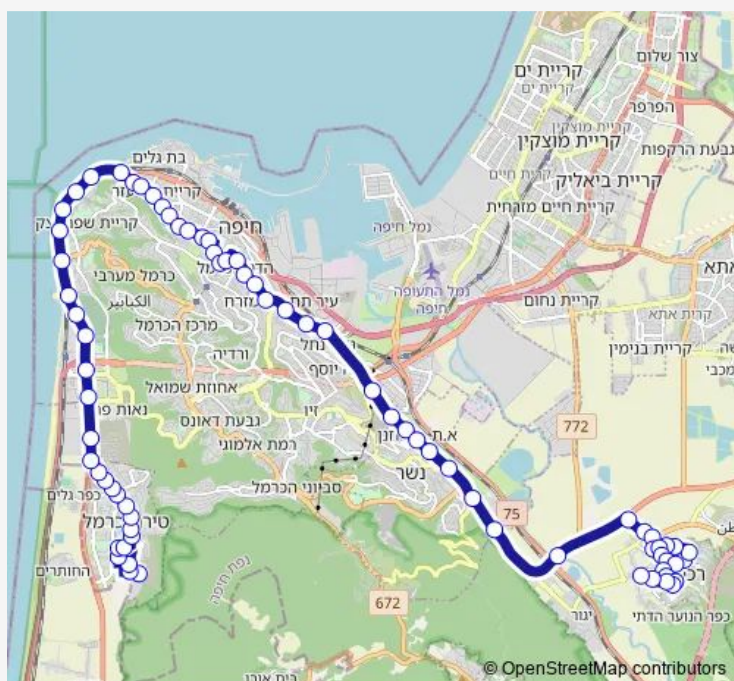

מרכז לבריאות הנפש טירת כרמל->גיבורי 110 התהילה/בית קמה-כפר חסידים א'-1#

[Go to website](#)

Direction

גיבורי התהילה/בית קמה — מרכז לבריאות הנפש טירת כרמל

75 stops

[Open route schedule](#)

גיבורי התהילה/בית קמה

הגפן/עבודת ישראל

הגפן/האלונים

הרב שמעוןוביץ/הרב קוק

מועצה מקומית/האורנים

האורנים

האורנים/הרימונים

הרימונים/האלונים

הרקפות/הרמונים

הורדים/האירוסים

הנרקיסים/האירוסים א

הנרקיסים

הנרקיסים/האירוסים ב

האירוסים/תמר

האירוסים/נורית

הורדים/האירוסים

הורדים/הכלניות

הרקפות/הכלניות

מעון נווה רם/הרקפות

מסעף כפר חסידים

צומת כפר חסידים

Route schedule

גיבורי התהילה/בית קמה — מרכז לבריאות הנפש טירת כרמל

Monday 06:47-19:20

Tuesday 06:47-19:20

Wednesday 06:47-19:20

Thursday 06:47-19:20

Friday 07:25-13:30

Saturday —

Sunday 06:47-19:20

Route info

Direction: גיבורי התהילה/בית קמה

Stops: 75

Trip Duration: 1 hour 7 min

110 — מרכז לבריאות הנפש טירת כרמל->גיבורי 110
גיבורי התהילה/בית קמה-כפר חסידים א'-1#