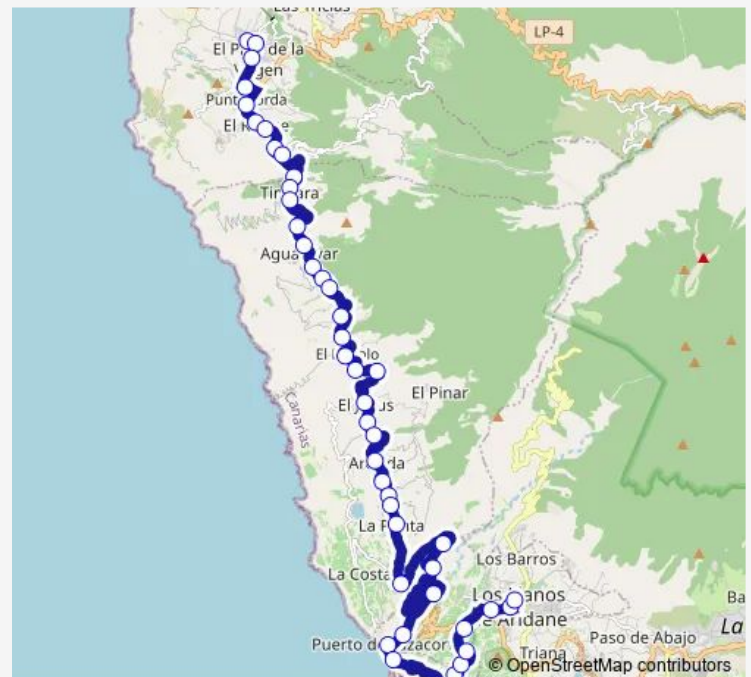

Arenero B

La Cruz B

Curva La Marina

La Marina B

Tzacorte B

Iglesia San Miguel

Curva Herradura 1

Curva Herradura 2

### Route schedule

Estación Los Llanos — Cuatro Caminos

Monday 06:15-21:15

Tuesday 06:15-21:15

Wednesday 06:15-21:15

Thursday 06:15-21:15

Friday 06:15-21:15

Saturday 07:15-20:15

### Route info

Direction: Estación Los Llanos

Stops: 52

Trip Duration: 0 hour 57 min

■ 110 — Los Llanos - Puntagorda

BusMaps

La Punta B

La Molina

## Route info

Direction: Cuatro Caminos

Stops: 48

Trip Duration: 0 hour 57 min

Recta El Casino

Tagomate B

La Hoya De Don Pablo

La Molina B