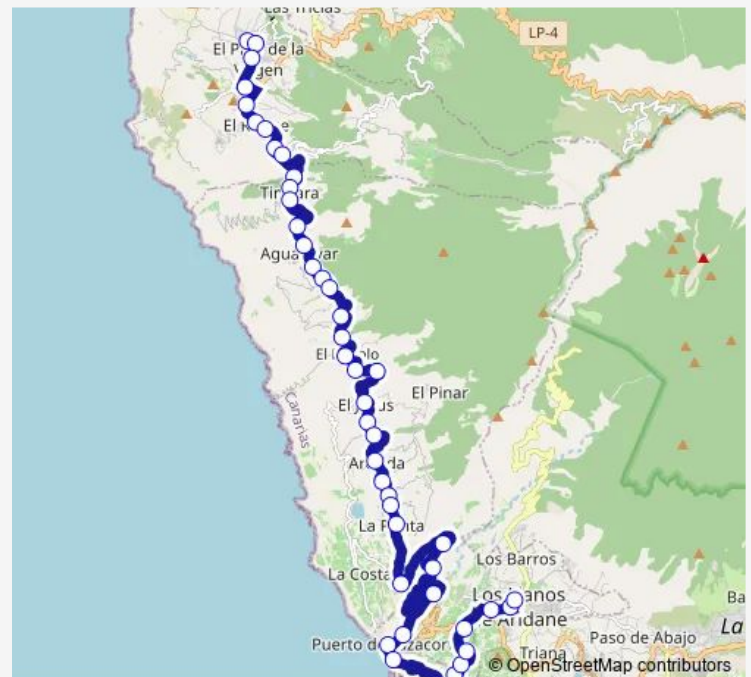

Thursday 06:15-21:15

Friday 06:15-21:15

Saturday 07:15-20:15

Sunday 07:15-20:15

Route info

Direction: Estación Los Llanos

Stops: 52

Trip Duration: 0 hour 57 min

■ 110 — Los Llanos - Puntagorda

BusMaps

La Punta B

La Molina

La Hoya De Don Pablo B

Tagomate

Recta El Casino B

Los Gomeros

Centro Tijarafe

Cementerio Tijarafe B

Punto Limpio B

Plaza El Jesús B

Bar Versalles B

Los Gomeros B

Route schedule

Cuatro Caminos — Estación Los Llanos

Direction: Cuatro Caminos

Stops: 48

Trip Duration: 0 hour 57 min

Recta El Casino

Tagomate B

La Hoya De Don Pablo

La Molina B

La Punta