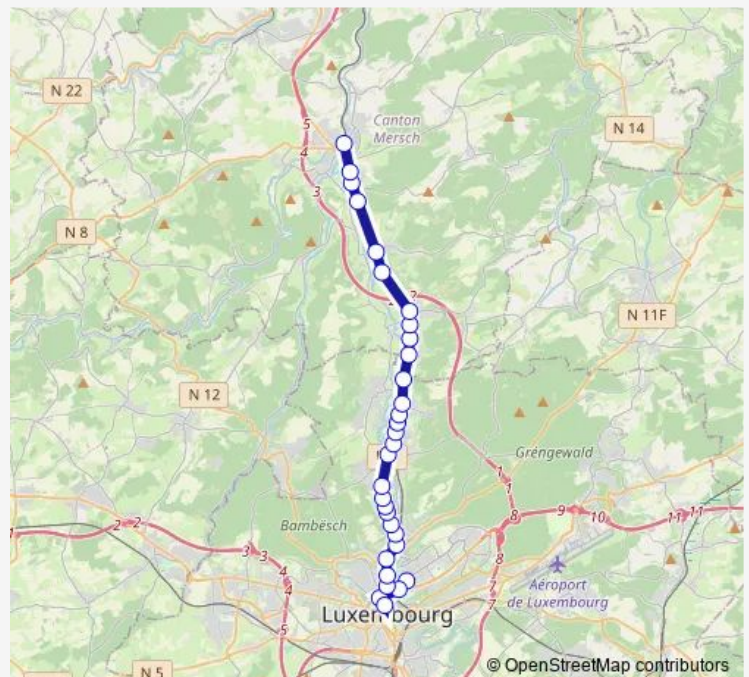

Beggen, Binnchen

Beggen, Kierch

Beggen, Bastogne

Bereldange, Rue du Pont

Walferdange, Gemenge Plaz

Helmsange, Tricentenaire

Helmsange, Mercatoris

Heisdorf, Millewee

Heisdorf, Bei der Parkmauer

Heisdorf, Klouster

Bofferdange, Bouferknupp

Route schedule

Kirchberg, B.E.I. — Mersch, Gare routière

Monday	06:57-18:22
Tuesday	06:57-18:22
Wednesday	06:57-18:22
Thursday	06:57-18:22
Friday	06:57-18:22
Saturday	06:57-18:22
Sunday	—

Route info

Direction: Kirchberg, B.E.I.

Stops: 31

Trip Duration: 0 hour 33 min

■ 110

BusMaps

Bofferdange, Maison de Retraite

Helmdange, Fautelfiels