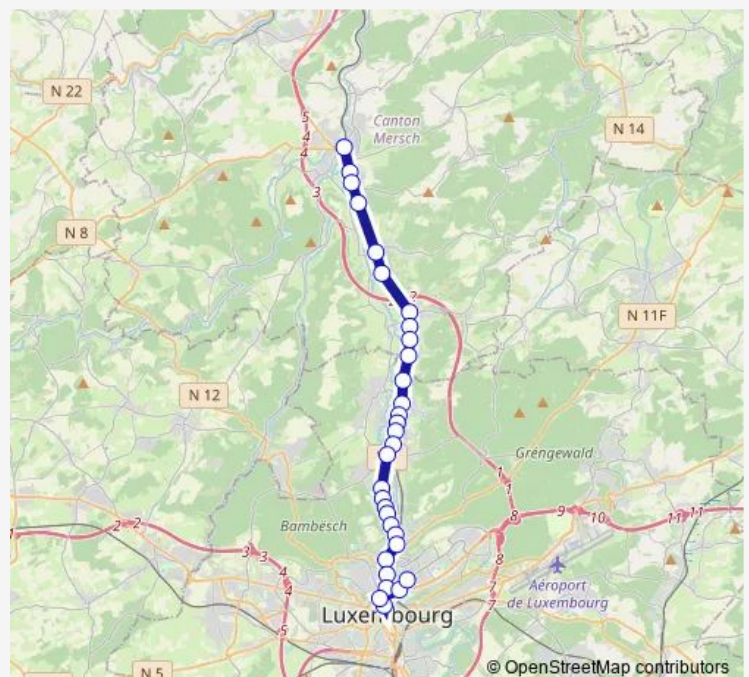

Heisdorf, Bei der Parkmauer

Heisdorf, Klouster

Bofferdange, Bouferknupp

Route schedule

LUX Kirchberg, B.E.I. — Mersch, Gare quai 1

Monday 06:57-18:22

Tuesday 06:57-18:22

Wednesday 06:57-18:22

Thursday 06:57-18:22

Friday 06:57-18:22

Saturday 06:57-18:22

Sunday —

Route info

Direction: LUX Kirchberg, B.E.I.

Stops: 31

Trip Duration: 0 hour 38 min

■ 110

BusMaps

Bofferdange, Maison de Retraite

Helmdange, Fautelfiels

Lorentzweiler, Gare

Lorentzweiler, An der Kléck

Lintgen, An der Kléck

Lintgen, Kreizung

Saturday 06:50-18:20

Sunday —

Route info

Direction: Mersch, Gare quai 1

Stops: 31

Trip Duration: 0 hour 38 min

LUX Eich, Octroi

LUX Limpertsberg, Crispinus