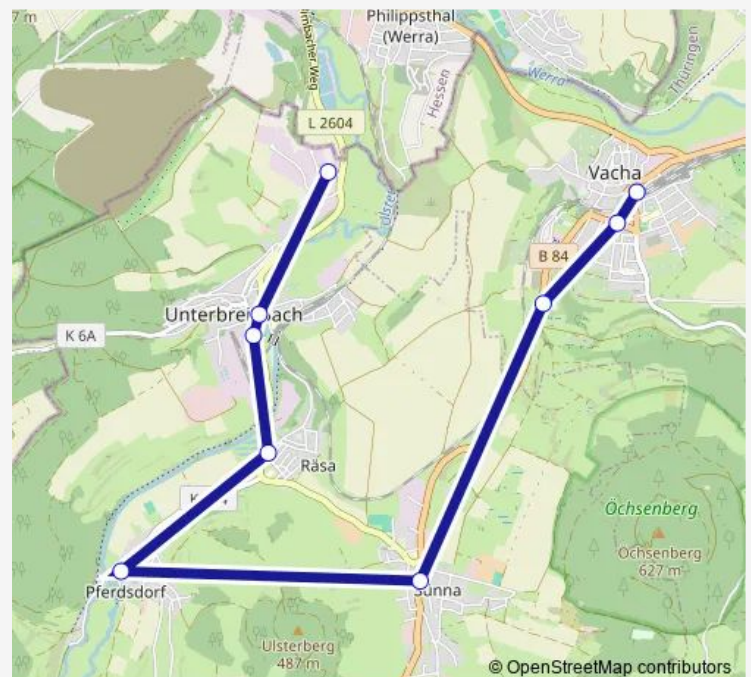

Schergeshof

Route schedule

Geisa, Busbahnhof — Eisenach, Zob

Monday 06:25-15:12

Tuesday 06:25-15:12

Wednesday 06:25-15:12

Thursday 06:25-15:12

Friday 06:25-15:12

Saturday —

Sunday —

Route info

Direction: Geisa, Busbahnhof

Stops: 34

Trip Duration: 1 hour 30 min

Knottenhof

Frauensee

Dönges

Marksuhl, Markt

Förtha

Vachaer Stein

Eisenach, Ehrensteig

Eisenach, Frankfurter Straße

Eisenach, Katharinenstraße

Eisenach, Georgenstraße

Eisenach, Markt/Georgenkirche

Eisenach, Karlsplatz

Eisenach, Zob

Direction

Eisenach, Zob — Tann, Rhönhalle

38 stops

[Open route schedule](#)

Eisenach, Zob