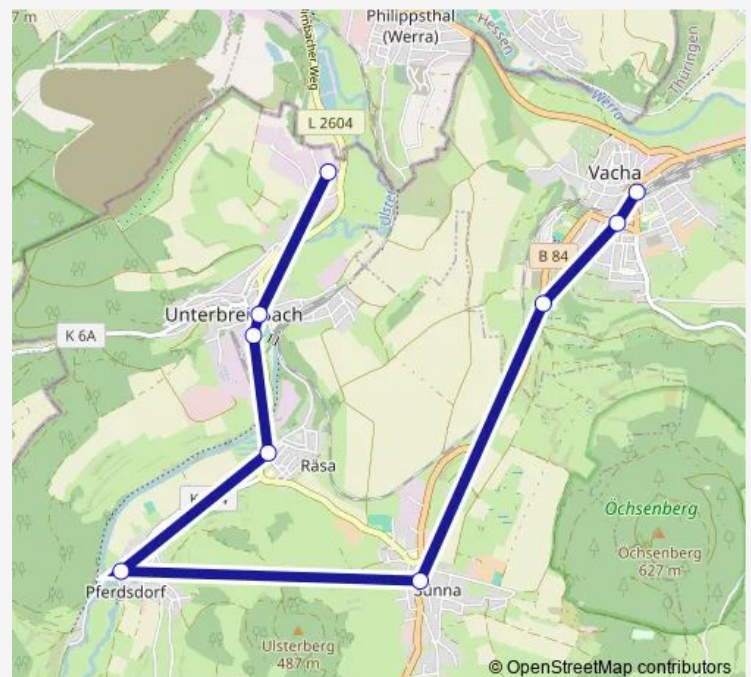

Bus 110

[Go to website](#)

Direction

Geisa, Busbahnhof — Eisenach, Zob

34 stops

[Open route schedule](#)

Geisa, Busbahnhof

Borsch, Ort

Buttlar

Schacht II, Mellenhof

Hüttenroda

Sünna

Vacha, Schwimmbad

Vacha, Scharfe Ecke

Vacha, Zob

Badelachen

Dorndorf (Rhön), Kolonie / B 62

Dorndorf (Rhön), Bad

Dorndorf (Rhön), Bahnhof

Merkers, Post

Merkers, Besucherbergwerk

Tiefenort, Werrator

Tiefenort, Regelschule

Tiefenort, Grundschule

Tiefenort, Frankfurter Straße

Kieselbach

Schergeshof

Route schedule

Geisa, Busbahnhof — Eisenach, Zob

Monday 06:25-15:12

Tuesday 06:25-15:12

Wednesday 06:25-15:12

Thursday 06:25-15:12

Friday 06:25-15:12

Saturday —

Sunday —

Route info

Direction: Geisa, Busbahnhof

Stops: 34

Trip Duration: 1 hour 30 min

110

BusMaps