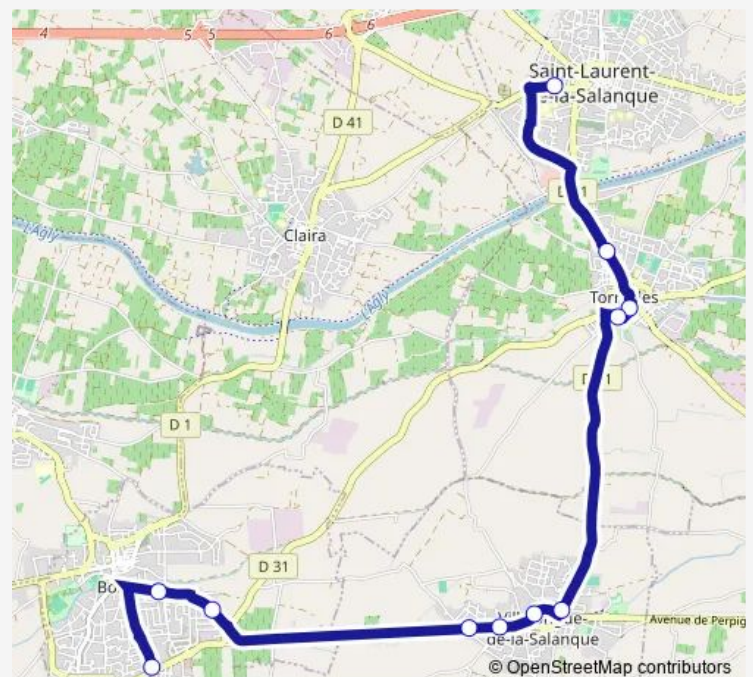

Château d'Eau

Villelongue Centre

Point Jeunes

Carxofe

Palmeraie

Bompas - Salanque

Bompas - Platanium

Route schedule

Route info

Direction: Collège Jean Mermoz

Stops: 11

Trip Duration: 0 hour 43 min

110 — Bompas - Collège Mermoz

Direction

Bompas - Platanium — Collège Jean Mermoz

10 stops