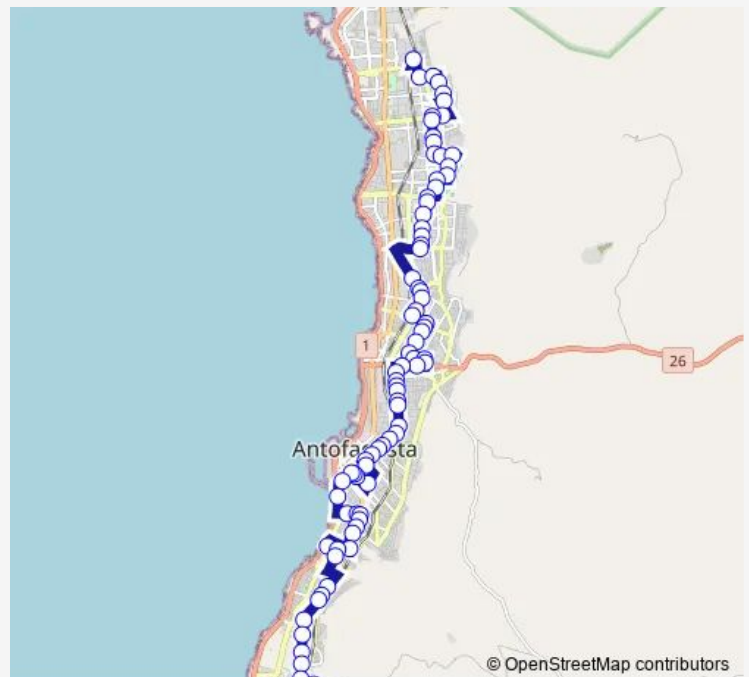

## Direction

Heroes de La Concepción (Terminal 110) / Caparrosa — Santa Guillermina / Santa Bárbara

80 stops

[Open route schedule](#)

Heroes de La Concepción (Terminal 110) / Caparrosa

Pablo Neruda / Los Óxidos (Terminal 104)

## Route schedule

Heroes de La Concepción (Terminal 110) / Caparrosa — Santa Guillermina / Santa Bárbara

Monday 06:00-20:57

Tuesday 06:00-20:57

Wednesday 06:00-20:57

Thursday 06:00-20:57

Friday 06:00-20:57

Saturday 07:00-19:57

## Route info

Direction: Heroes de La Concepción (Terminal 110) / Caparrosa

Stops: 80

Trip Duration: 2 hour 33 min

Bandera / Juan Antonio Ríos

Pantaleón Cortes, 805-835

Bandera / Irarrázabal

Irarrázaval / Quinta Normal

Argentina / Santa Magdalena

Santa Guillermina / Santa Bárbara