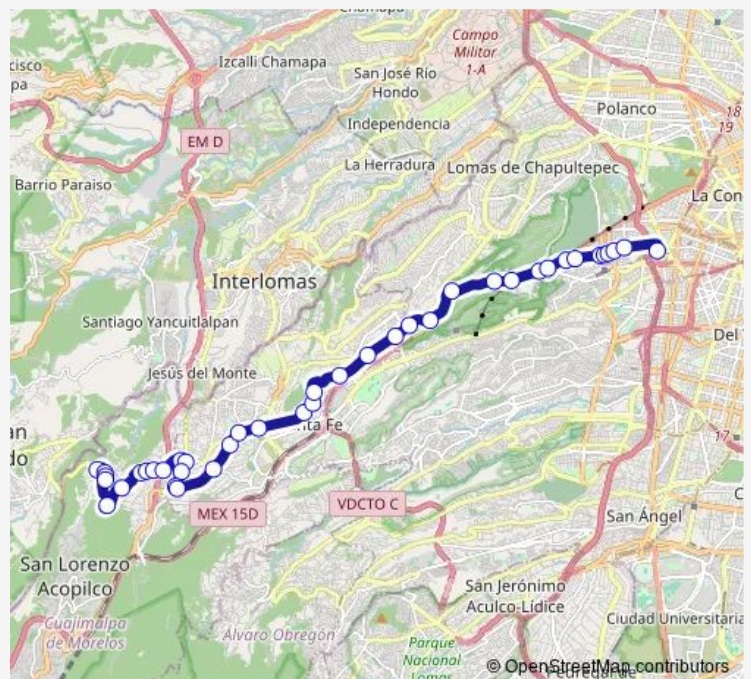

Wednesday 00:00

Thursday 00:00

Friday 00:00

Saturday 00:00

Sunday 00:00

Route info

Direction: Prolongación Constitución y Av. Constitución

Stops: 40

Trip Duration: 1 hour 35 min

110 — Chimalpa - Metro Tacubaya

Volcanes

Cide

Frente a Nissan

Frente a tres Lomitas

Kilómetro 14

Puente Conafrut

Saturday 00:00

Sunday 00:00

Route info

Direction: Luis Ruiz y Carlos Lazo

Stops: 38

Trip Duration: 1 hour 32 min

Av. José María Castorena

Castillo Ledon

Av. Veracruz

Ocampo

Trueno

San Antonio

Puerto Ángel

Antiguo Camino a Chimalpa

Tercera Cerrada Loma Bonita

Camino al Tecnológico