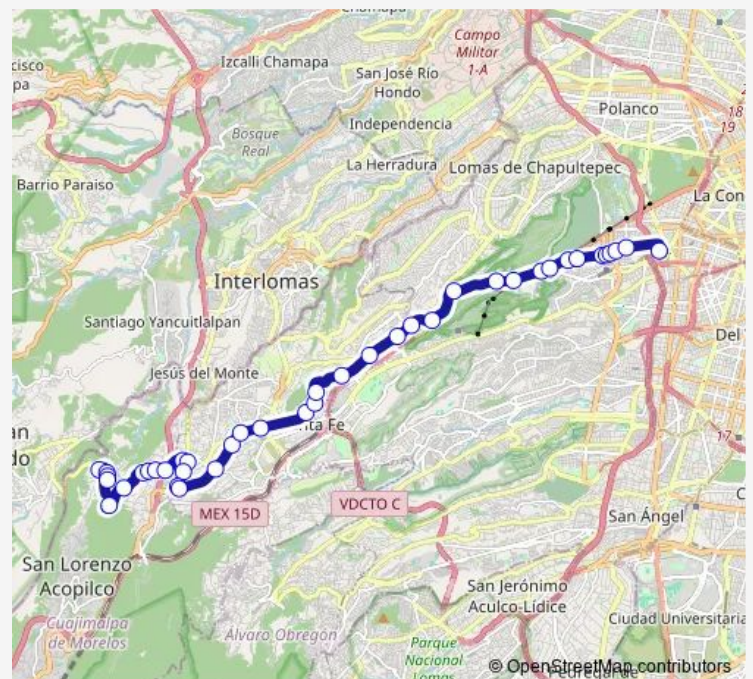

Wednesday 00:00

Thursday 00:00

Friday 00:00

Saturday 00:00

Sunday 00:00

Route info

Direction: Prolongación Constitución y Av. Constitución

Stops: 40

Trip Duration: 1 hour 35 min

110 — Chimalpa - Metro Tacubaya

Volcanes

Cide

Frente a Nissan

Frente a tres Lomitas

Kilómetro 14

Puente Conafrut

Saturday 00:00

Sunday 00:00

Route info

Direction: Luis Ruiz y Carlos Lazo

Stops: 38

Trip Duration: 1 hour 32 min

Av. José María Castorena

Castillo Ledon

Av. Veracruz

Ocampo

Trueno

San Antonio

Puerto Ángel

Antiguo Camino a Chimalpa

Tercera Cerrada Loma Bonita

Camino al Tecnológico