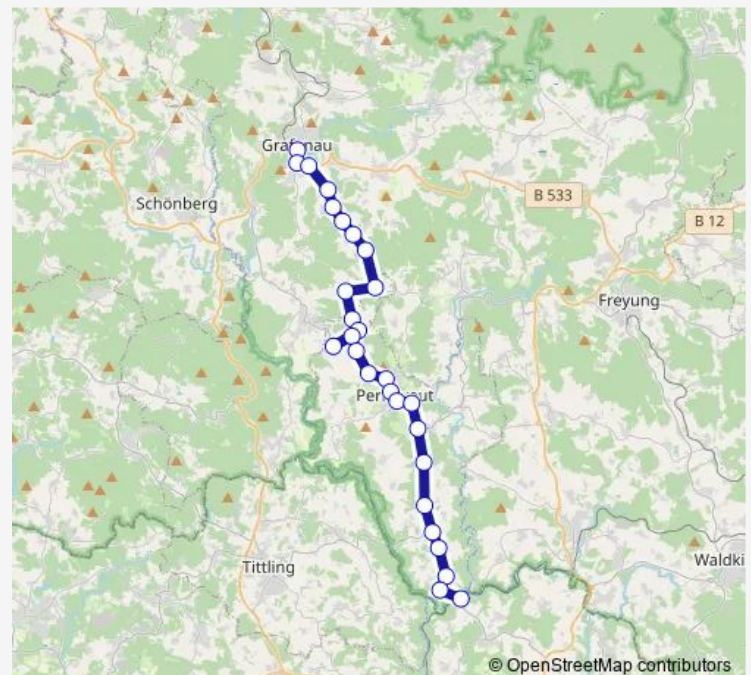

Perlesreut, Busbahnhof

Perlesreut, Friedhof

Maresberg, Abzw

Route schedule

Grafenau — Fürsteneck, Abzw Bf

Monday 07:47-17:38

Tuesday 07:47-17:38

Wednesday 07:47-17:38

Thursday 07:47-17:38

Friday 07:47-17:38

Saturday —

Sunday —

Route info

Direction: Grafenau

Stops: 28

Trip Duration: 0 hour 37 min

■ 110

BusMaps

Eisenbernreut

Hochwegen

Schnürring, Abzw

Atzdorf

Fürsteneck Fürsteneck Sportplatz

Fürsteneck, Metzgerei Stegbauer

Fürsteneck, Abzw Bf

Direction

Grafenau — Lichtenau

17 stops

[Open route schedule](#)

Grafenau

Grafenau, Grundschule

Grafenau, Schulzentrum