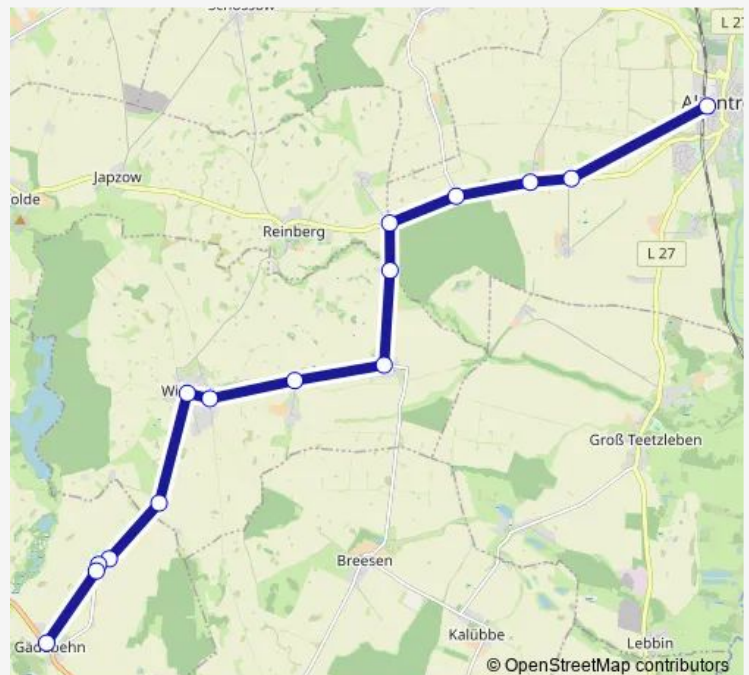

Bus 110

[Go to website](#)

Direction

Wolkow — Pinnow, bei Altentreptow

3 stops

[Open route schedule](#)

Wolkow

Breesen

Saturday —

Sunday —

Route info

Direction: Wolkow

Stops: 3

Trip Duration: 0 hour 6 min

110

Direction

Buchholz — Altentreptow, Gymnasium

23 stops

[Open route schedule](#)

Buchholz

Schwandt, Dorf

Tarnow

Rosenow

Gädebehn

Waldecke, Abzweig

Reinberg li

Miltitzwalde, Abzweig

Friedrichshof, Abzweig

Trostfelde, Dorf

Altentreptow, Breitscheidstr.

Altentreptow, Liebknecht-Str.

Altentreptow, Karlsplatz