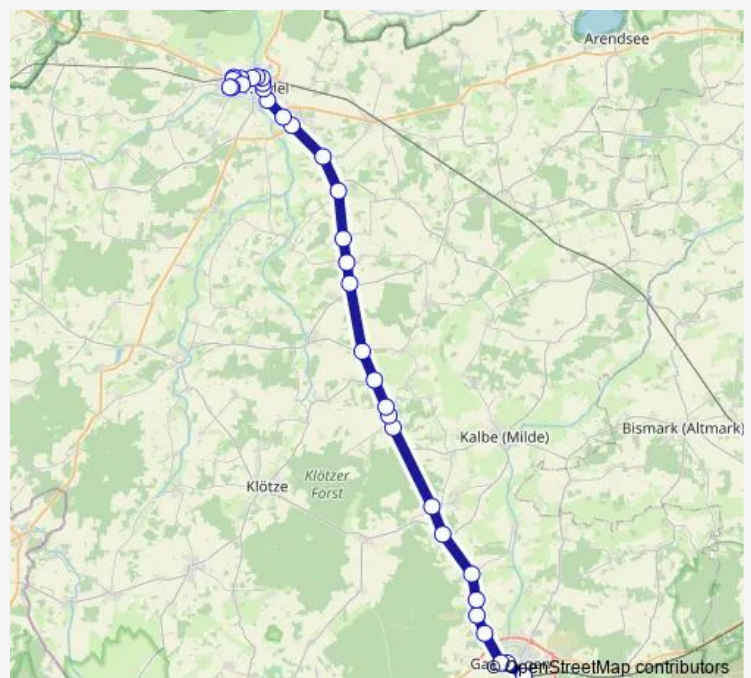

Friday 12:46

Saturday —

Sunday —

Route info

Direction: Salzwedel, Fuchsberg, BBS Berufsbildende
Schule

Stops: 20

Trip Duration: 0 hour 44 min

■ 110

Direction

Salzwedel, Zob — Gardelegen, Bahnhof (Bus)

25 stops

[Open route schedule](#)

Salzwedel, Zob

Salzwedel, Bahnhofstr.

Salzwedel, Grundschule Lessing

Salzwedel, Thälmannstr.

Brüchau, B71

Kakerbeck, Nord

Kakerbeck, Mitte

Kakerbeck, Süd

Groß Engersen, B71

Wiepke, B71

Estedt, B71

Laatzke (Berge), B71