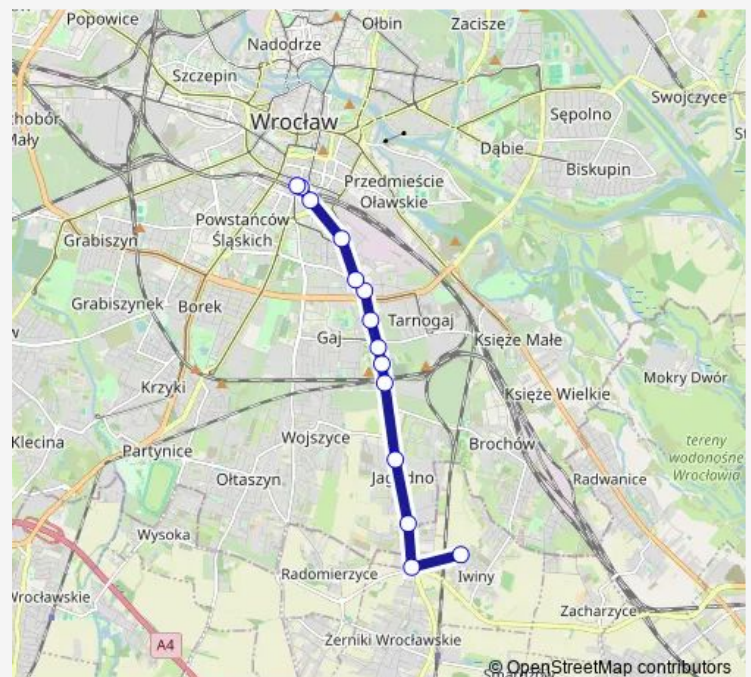

Lamowice

Iwiny (Rondo)

Route schedule

Dworzec Główny (Stawowa) — Iwiny (Rondo)

Monday 05:37-23:22

Tuesday 05:37-23:22

Wednesday 05:37-23:22

Thursday 05:37-23:22

Friday 05:37-23:22

Saturday 04:56-23:22

Sunday 05:44-23:22

Route info

Direction: Dworzec Główny (Stawowa)

Stops: 12

Trip Duration: 0 hour 22 min

110

BusMaps

Direction

Iwiny (Rondo) — GAJ - pętla

6 stops

[Open route schedule](#)

Iwiny (Rondo)

Lamowice

Jagodno