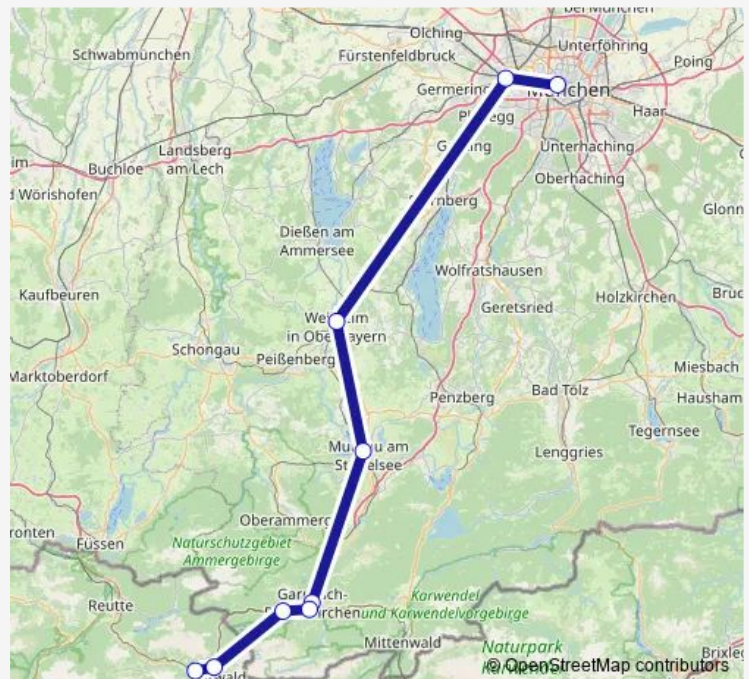

### Route schedule

München Hbf — Lermoos

Monday

—

Tuesday

—

Wednesday

—

### Route info

Direction: München Hbf

Stops: 9

Trip Duration: 1 hour 45 min

■ Re62

BusMaps

## Direction

München Hbf — Garmisch-Partenkirchen Hausberg

6 stops

[Open route schedule](#)

München Hbf

Pasing

Weilheim (Oberbay)

Murnau

## Route info

Direction: München Hbf

Stops: 6

Trip Duration: 1 hour 15 min

**Direction**

Garmisch-Partenkirchen Hausberg — München Hbf

6 stops

[Open route schedule](#)