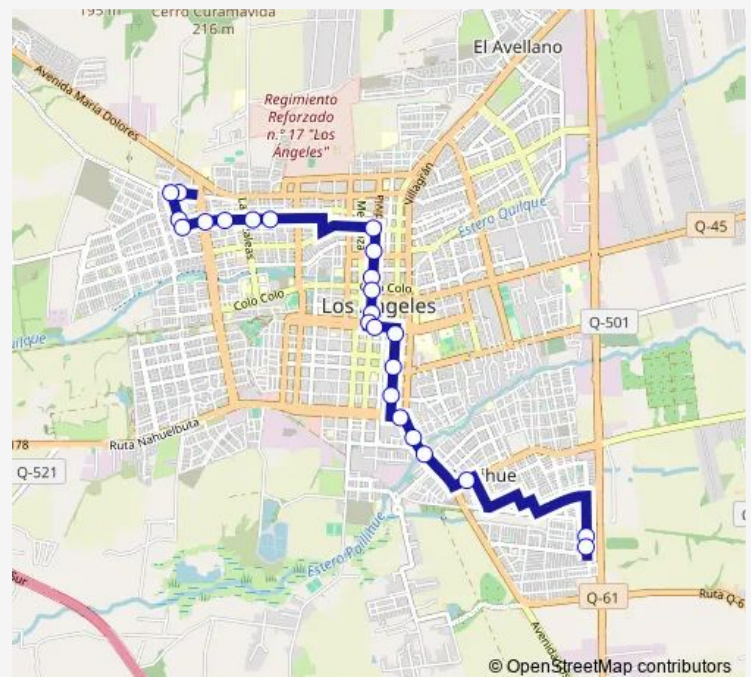

Direction

Camino Las Trancas / Lagunda del Laja — Oriente / Lauquen

24 stops

[Open route schedule](#)

Camino Las Trancas / Lagunda del Laja

Laguna del Laja / Ana Cruchaga

Laguna del Laja / Lago Chungara

Bombero Fco. Rioseco / Padre Hurtado

Valdivia / Ricardo Vicuna

Valdivia / Avenida Ricardo Vicuna Sur

Ricardo Vicuna / Bernado O Higgins

Freire / Bulnes

Freire / P. Lynch

Freire / Eleuterio Ramirez

Vicuna Mackenna / Los Carrera

Los Carrera / Maria Auxiliadora

Los Carrera / Edmundo Arellano

Route schedule

Camino Las Trancas / Lagunda del Laja — Oriente / Lauquen

Monday	07:45-19:50
Tuesday	07:45-19:50
Wednesday	07:45-19:50
Thursday	07:45-19:50
Friday	07:45-19:50
Saturday	07:45-19:50
Sunday	07:45-19:50

Route info

Direction: Camino Las Trancas / Lagunda del Laja

Stops: 24

Trip Duration: 0 hour 25 min

C22V_I — Trapasaj

Francisco Encina / Santiago Barrera

Oriente / Lauquen

Oriente / Lauquen