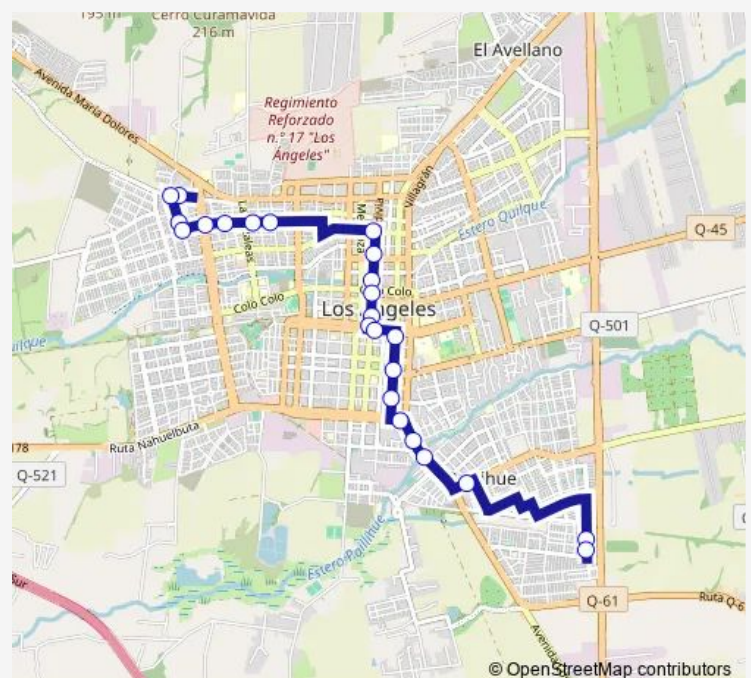

Direction

Camino Las Trancas / Lagunda del Laja — Oriente / Lauquen

24 stops

[Open route schedule](#)

Camino Las Trancas / Lagunda del Laja

Laguna del Laja / Ana Cruchaga

Laguna del Laja / Lago Chungara

Bombero Fco. Rioseco / Padre Hurtado

Valdivia / Ricardo Vicuna

Valdivia / Avenida Ricardo Vicuna Sur

Ricardo Vicuna / Bernado O Higgins

Freire / Bulnes

Freire / P. Lynch

Freire / Eleuterio Ramirez

Vicuna Mackenna / Los Carrera

Los Carrera / Maria Auxiliadora

Los Carrera / Edmundo Arellano

Route schedule

Camino Las Trancas / Lagunda del Laja — Oriente / Lauquen

Monday 07:45-19:50

Tuesday 07:45-19:50

Wednesday 07:45-19:50

Thursday 07:45-19:50

Friday 07:45-19:50

Saturday 07:45-19:50

Sunday 07:45-19:50

Route info

Direction: Camino Las Trancas / Lagunda del Laja

Stops: 24

Trip Duration: 0 hour 25 min

C22v_I — Trapasaj

Francisco Encina / Santiago Barrera