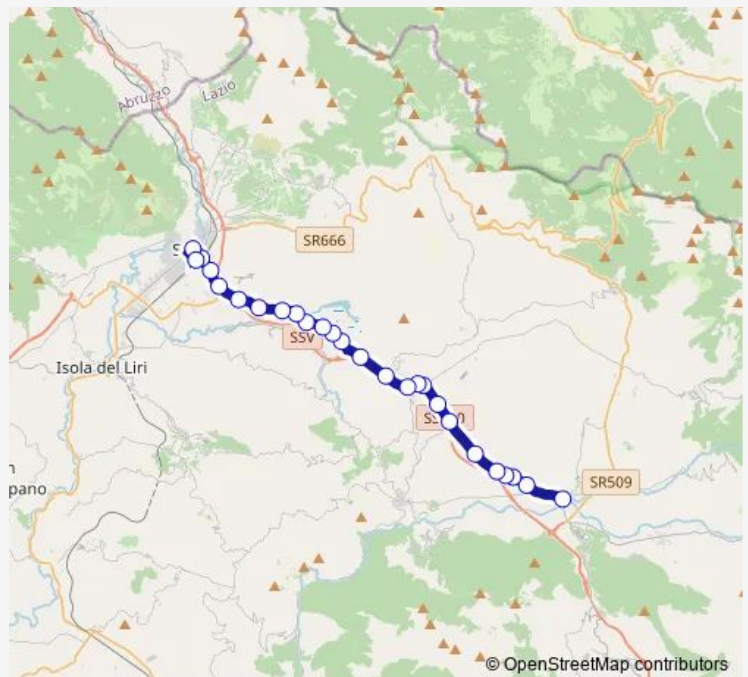

Bus Case di Melfa - Sora # So179d

[Go to website](#)

Direction

ATINA | Corso Munazio Planco Viale Cartiera # f7352 —
Sora | Stazione FS # f5890

26 stops

[Open route schedule](#)

ATINA | Corso Munazio Planco Viale Cartiera # f7352

ATINA | Via Sode Via Pietraceto # f7353

ATINA | Via Sode Via Basilea # f7354

ATINA | Via Sode Via Cicerone # f7355

ATINA | Via Sode Via Muraglia # f7356

CASALVIERI | Valloni # f7357

CASALVIERI | San Leonardo # f7358

CASALVIERI | Via Vandra (Km 12) # f7389

VICALVI | Via Vandra Via Stradone # f7799

VICALVI | Via Vandra Via Piliero # f7390

VICALVI | Via Vandra Via Roselli # f7391

VICALVI | Contrada Delicata # f7392

VICALVI | Via Vandra Via Maschiura # f7393

POSTA F. | Via Camminate Via Cona # f7394

POSTA F. | Via Camminate Str. Petunno # f7613

POSTA F. | Via Camminate Str. Terra Orta # f7395

POSTA F. | Via Vandra Via Fontechiari # f7396

BROCCOSTELLA | Via Vandra Via Pesca # f7397

BROCCOSTELLA | Ponte Tapino # f7398

BROCCOSTELLA | Via Stella Via Vado Mola # f7399

BROCCOSTELLA | Piazza Municipio # f7400

Route schedule

ATINA | Corso Munazio Planco Viale Cartiera # f7352 —
Sora | Stazione FS # f5890

Monday	07:15-11:25
Tuesday	07:15-11:25
Wednesday	07:15-11:25
Thursday	07:15-11:25
Friday	07:15-11:25
Saturday	11:25
Sunday	—

Route info

Direction: ATINA | Corso Munazio Planco Viale Cartiera # f7352

Stops: 26

Trip Duration: 0 hour 25 min

Case di Melfa - Sora # So179d