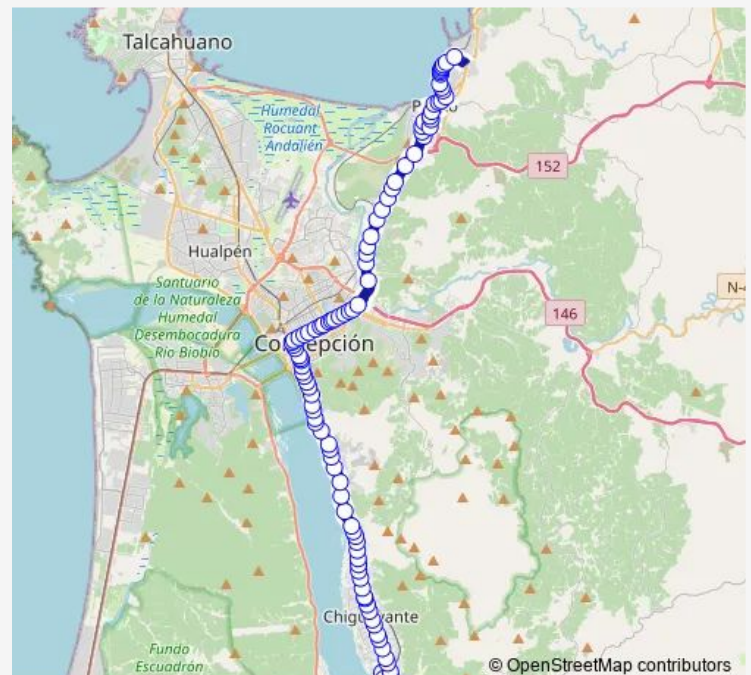

Manuel Rodriguez - Guacolda

Chiguayante / Oriente

Bdo O'Higgins - Arturo Pratt

Bdo O'Higgins - Bilbao

Route schedule

Terminal — C Al Puerto Lirquen / Sur

Monday 06:00-23:30

Tuesday 06:00-23:30

Wednesday 06:00-23:30

Thursday 06:00-23:30

Friday 06:00-23:30

Saturday 06:00-23:52

Sunday 06:00-23:52

Route info

Direction: Terminal

Stops: 101

Trip Duration: 1 hour 8 min

17 A — Cerro Verde Bajo

Bdo O'Higgins - La Plaza

Seminario De Concepción

Bdo O'Higgins - Colón / Oriente

Bdo O'Higgins - Calle1 / Oriente

Estadio Español

Hotel Terrano