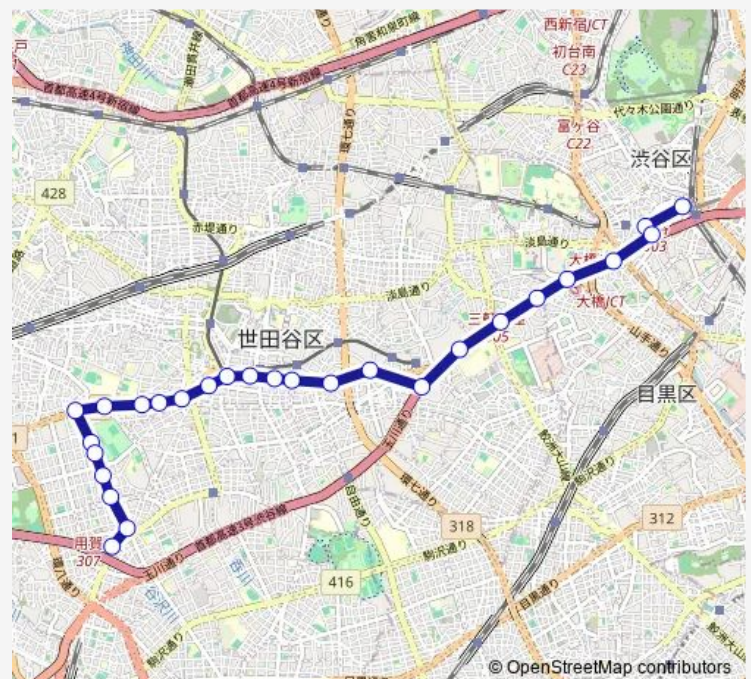

### Route schedule

用賀駅 — 渋谷駅

Monday 06:30-21:55

Tuesday 06:30-21:55

Wednesday 06:30-21:55

Thursday 06:30-21:55

Friday 06:30-21:55

Saturday 06:54-21:25

### Route info

Direction: 用賀駅

Stops: 27

Trip Duration: 0 hour 48 min

池尻

池尻大橋駅

大橋

大坂上