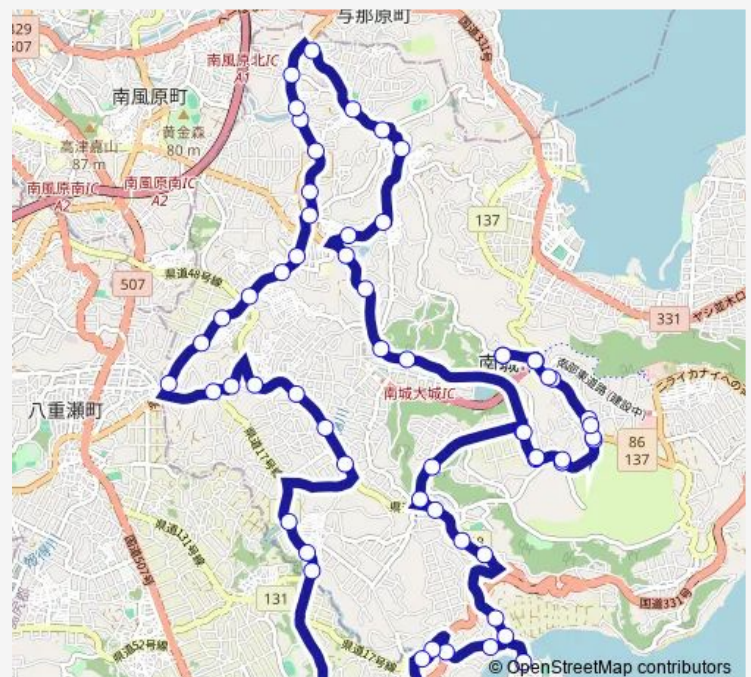

富里

志堅原

志堅原入口

奥武島

志堅原公民館前

堀川入口

堀川

堀川橋

Saturday 06:57-18:35

Sunday 06:57-18:35

Route info

Direction: 南城市役所

Stops: 60

Trip Duration: 1 hour 15 min

C 1 : 玉城・大里線

玉泉洞前

前川

前川入口

船越

船越入口

愛地

目取真入口

湧稻国

湧稻国公民館前