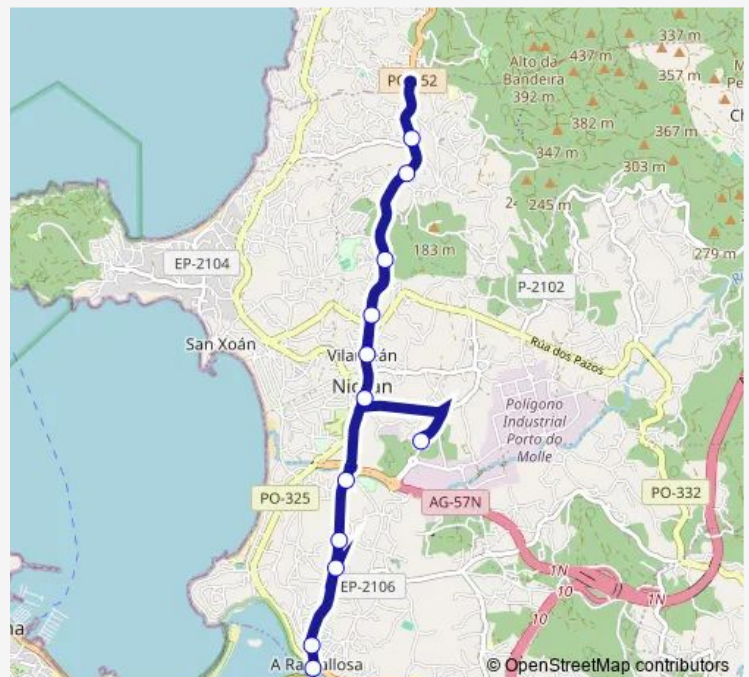

Friday 07:45

Saturday —

Sunday —

Route info

Direction: Ramalloso (Ponte)

Stops: 12

Trip Duration: 0 hour 26 min

■ XG883069 — IES Val Miñor-Nigran-Ramalloso (Ponte)

Direction

IES VAL Miñor — Ramallosa (Ponte)

12 stops

[Open route schedule](#)

IES VAL Miñor

Nigran (Praza)

Nigrán

Nigran (Alfaya)