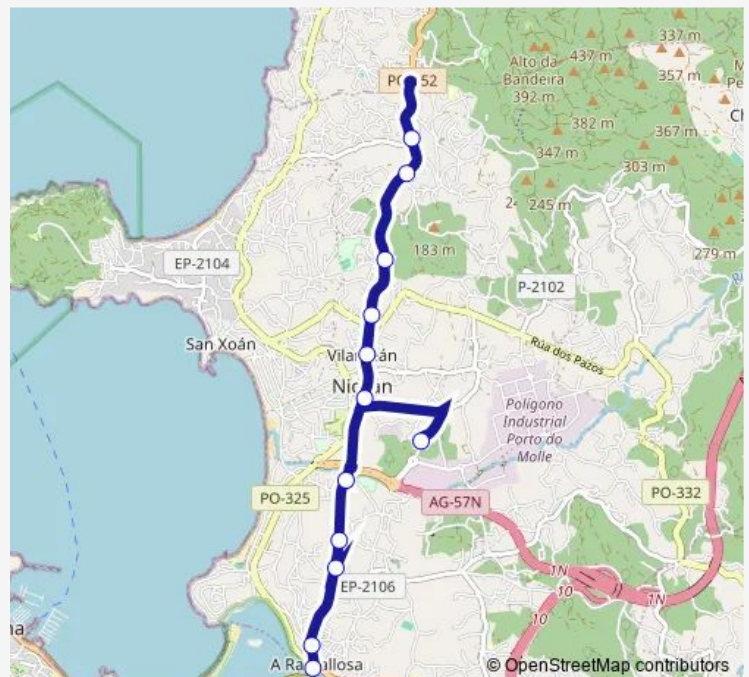

Friday 07:45

Saturday —

Sunday —

Route info

Direction: Ramalloso (Ponte)

Stops: 12

Trip Duration: 0 hour 26 min

■ Xg883069 — IES Val Miñor-Nigran-Ramalloso (Ponte)

Direction

IES VAL Miñor — Ramallosa (Ponte)

12 stops

[Open route schedule](#)

IES VAL Miñor

Nigran (Praza)

Nigrán

Nigran (Alfaya)