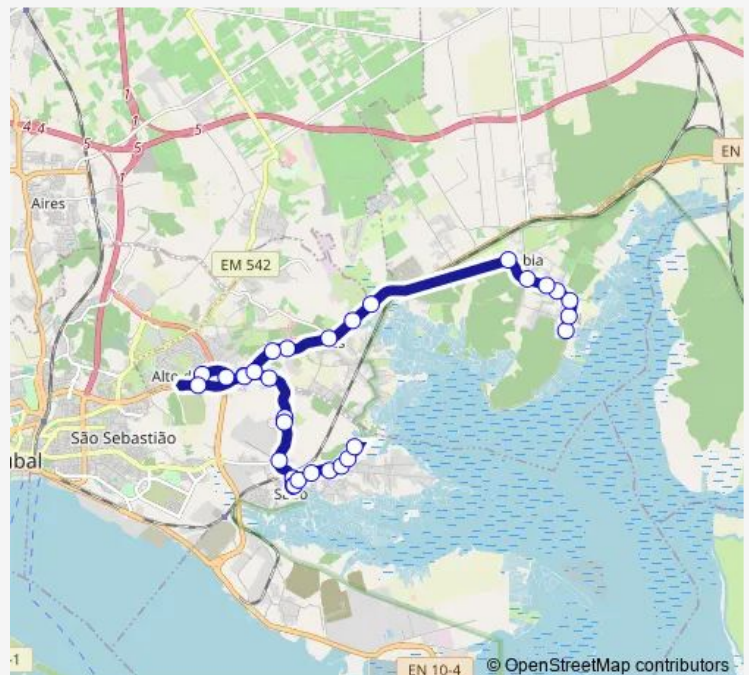

Cotovia (231 Semáforos)

EN 10 (Sado Internacional)

EN 10 (QTA JB) Antes Sado Internacional

R DO Alto Guerra 2

Rua Doutor Manuel Gonçalves Martins (Frente Vidreira)

Alto Guerra (Escola)

Alto Guerra (EN 10) Semáforos

R DO Alto Guerra 2

Vale Rosa

Vale Rosa

Em536-1 210 (PQ Vale Rosa)

Em536-1 208

Route schedule

Biscainho (23) — Faralhão B° Cooperativa

Monday	08:30-18:30
Tuesday	08:30-18:30
Wednesday	08:30-18:30
Thursday	08:30-18:30
Friday	08:30-18:30
Saturday	—
Sunday	—

Route info

Direction: Biscainho (23)

Stops: 31

Trip Duration: 0 hour 25 min

4435 — Biscainho - Faralhão

Estr Vale Rosa (Curvas X)

Faralhão (Em536-1 11)

Praias Sado (R Principal 23)

Praias Sado (R Principal 23)

Estr STO Ovídio X Mouriscas

Estrada Municipal 1125 (Posto de Combustível)

Faralhão (Esc)

Estr STO Ovídio X Mouriscas

Estr Mourisca (210)

Faralhão Bº Cooperativa

Direction