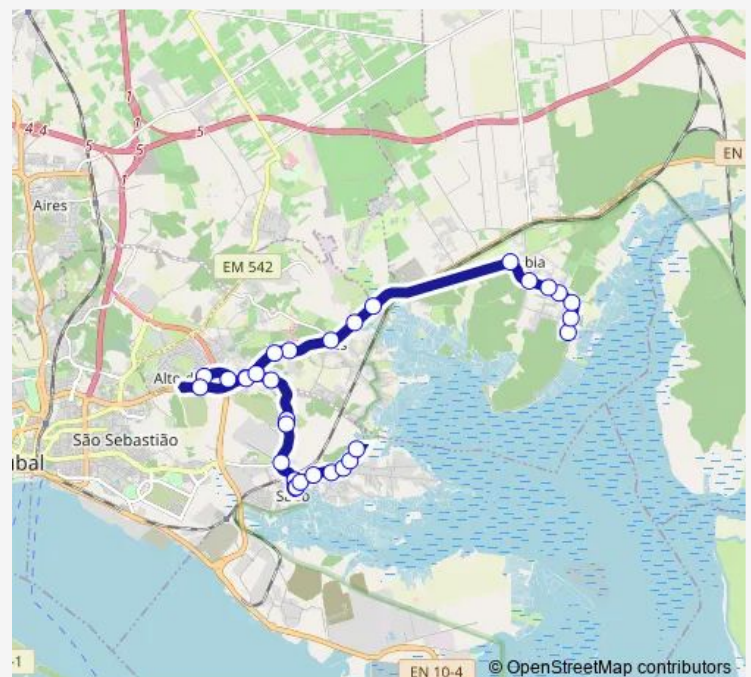

Cotovia (231 Semáforos)

EN 10 (Sado Internacional)

EN 10 (QTA JB) Antes Sado Internacional

R DO Alto Guerra 2

Rua Doutor Manuel Gonçalves Martins (Frente Vidreira)

Alto Guerra (Escola)

Alto Guerra (EN 10) Semáforos

R DO Alto Guerra 2

Vale Rosa

Vale Rosa

Em536-1 210 (PQ Vale Rosa)

Em536-1 208

Route schedule

Biscainho (23) — Faralhão B° Cooperativa

Monday	08:30-18:30
Tuesday	08:30-18:30
Wednesday	08:30-18:30
Thursday	08:30-18:30
Friday	08:30-18:30
Saturday	—
Sunday	—

Route info

Direction: Biscainho (23)

Stops: 31

Trip Duration: 0 hour 25 min

4435 — Biscainho - Faralhão

Estr Vale Rosa (Curvas X)

Faralhão (Em536-1 11)

Praias Sado (R Principal 23)

Praias Sado (R Principal 23)

Estr STO Ovídio X Mouriscas

Estrada Municipal 1125 (Posto de Combustível)

Faralhão (Esc)

Estr STO Ovídio X Mouriscas

Estr Mourisca (210)

Faralhão Bº Cooperativa

Direction